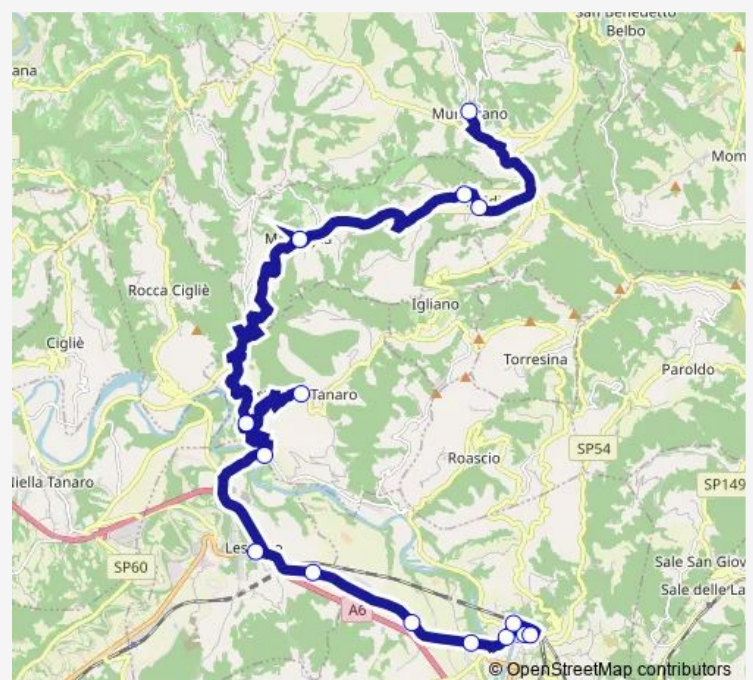

Lesegno - Prata

Lesegno - Cimitero

Lesegno - Scuole Elementari

Lesegno - ASL / Gallo

Ceva - Regione Piana

Ceva - Piana Verde

Ceva - Ponte Passerella

Route schedule

Murazzano - P.Zza Cerrina Monumento — Ceva - Ponte Passerella

Monday 06:47

Tuesday 06:47

Wednesday 06:47

Thursday 06:47

Friday 06:47

Saturday 06:47

Sunday —

Route info

Direction: Murazzano - P.Zza Cerrina Monumento

Stops: 18

Trip Duration: 0 hour 43 min

Direction

Lesegno - Scuole Elementari — Ceva - Stazione Fs

9 stops

[Open route schedule](#)

Lesegno - Scuole Elementari

Lesegno - ASL / Gallo

Ceva - Regione Piana

Ceva - Piana Verde

Ceva - Ponte Tanaro

Ceva - Ponte Passerella

Ceva - Scuole Medie

Ceva - Vecchio Ospedale