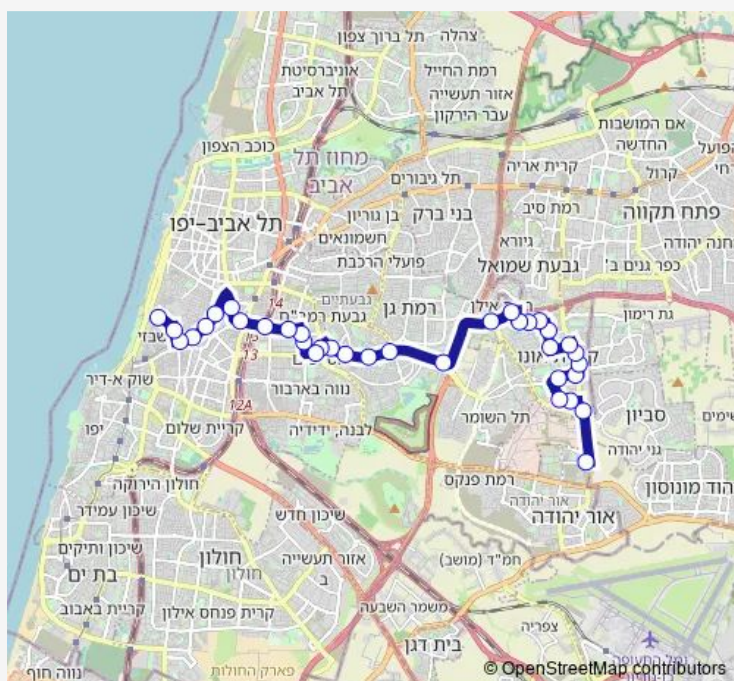

מגדל שלום/אחד העם

נחלת בנימין/לילנבלום

דרך מנחם בגין/אלנבי

דרך מנחם בגין/הגליל

דרך מנחם בגין/הרכבת

ישראל טל/המסגר

סינרמה/יצחק שדה

יצחק שדה/יגאל אלון

אוניברסיטת בר אילן

הרצל/שד. נורדאו

הרצל/וינגייט

Route schedule

מסוף כרמלית — מסוף קרית אונו

Monday	06:00-23:05
Tuesday	06:00-23:05
Wednesday	06:00-23:05
Thursday	06:00-23:05
Friday	06:00-15:05
Saturday	19:15-23:10
Sunday	06:00-23:05

Route info

Direction: מסוף כרמלית

Stops: 35

Trip Duration: 0 hour 41 min

גולומב/מתנ"ס

קפלן/דוד רמז

דרך לוי אשכול/לוס אנג'לס

דרך לוי אשכול/מיכאל וולך

דרך לוי אשכול/ירושלים

דרך לוי אשכול /הרוגי מלכות בבל

קניון קרית אונו/שלמה המלך

תיכון בן צבי/שלמה המלך

שלמה המלך / ההדר

צה"ל/נחל שניר

צה"ל/דרך לוי אשכול

מרכז מסחרי רימון/דרך לוי אשכול