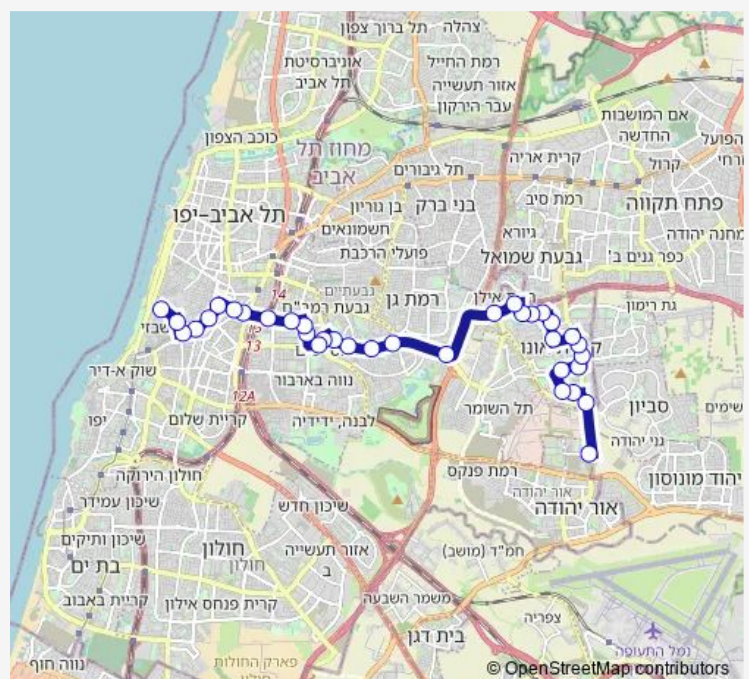

לה גווארדייה/דרך הטייסים

דרך השלום/דרך הטייסים

דרך השלום/המאבק

אלוף שדה/כורזין

אלוף שדה/דרך יצחק רבין

מסוף אלוף שדה

אוניברסיטת בר אילן

הרצל/שד. נורדאו

### Route schedule

מסוף כרמלית — מסוף קרית אונו

Monday	06:00-23:00
Tuesday	06:00-23:00
Wednesday	06:00-23:00
Thursday	06:00-23:00
Friday	06:00-15:00
Saturday	19:15-23:00
Sunday	06:00-23:00

### Route info

Direction: מסוף כרמלית

Stops: 35

Trip Duration: 0 hour 41 min

גולומב/מתנ"ס

קפלן/דוד רמז

דרך לוי אשכול/לוס אנג'לס

דרך לוי אשכול/מיכאל וולך

דרך לוי אשכול/ירושלים

דרך לוי אשכול /הרוגי מלכות בבל

קניון קרית אונו/שלמה המלך

תיכון בן צבי/שלמה המלך

שלמה המלך / ההדר

צה"ל/נחל שניר

הקריה האקדמית אונו/צה"ל

מרכז מסחרי רימון/דרך לוי אשכול