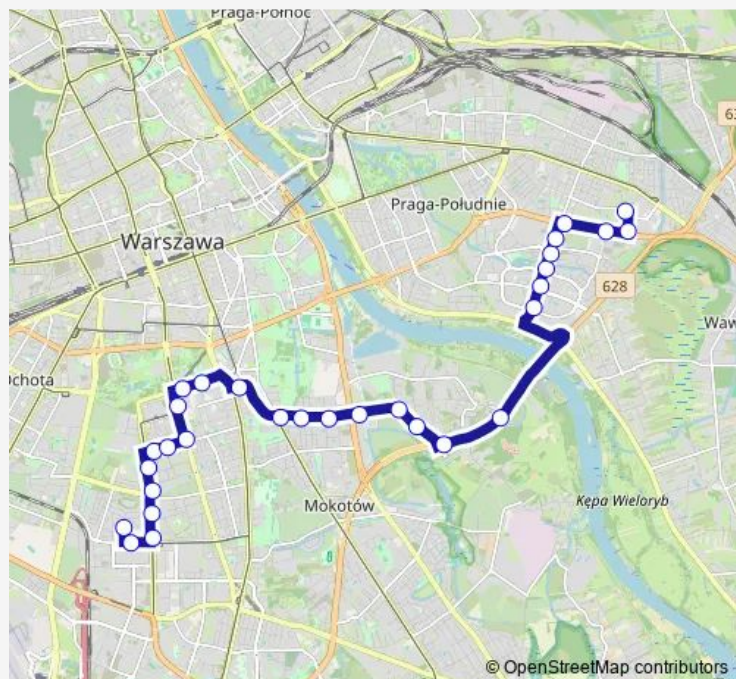

Wołoska-Szpital 01

Route schedule

Witolin 02 — Spartańska 02

Monday 04:43-23:13

Tuesday 04:43-23:13

Wednesday 04:43-23:13

Thursday 04:43-23:13

Friday 04:43-23:13

Saturday 04:43-23:13

Sunday 04:43-23:13

Route info

Direction: Witolin 02

Stops: 27

Trip Duration: 0 hour 39 min

Wołoska 01

Bytnara 01

Woronicza 06

Zajezdnia Woronicza 02

Instytut Reumatologii 02

Spartańska 02

Direction

Instytut Reumatologii 01 — Witolin 02

30 stops

[Open route schedule](#)

Saturday 04:38-23:08

Sunday 04:38-23:08

Route info

Direction: Instytut Reumatologii 01

Stops: 30

Trip Duration: 0 hour 42 min

Perkuna 02

Zamieniecka 02