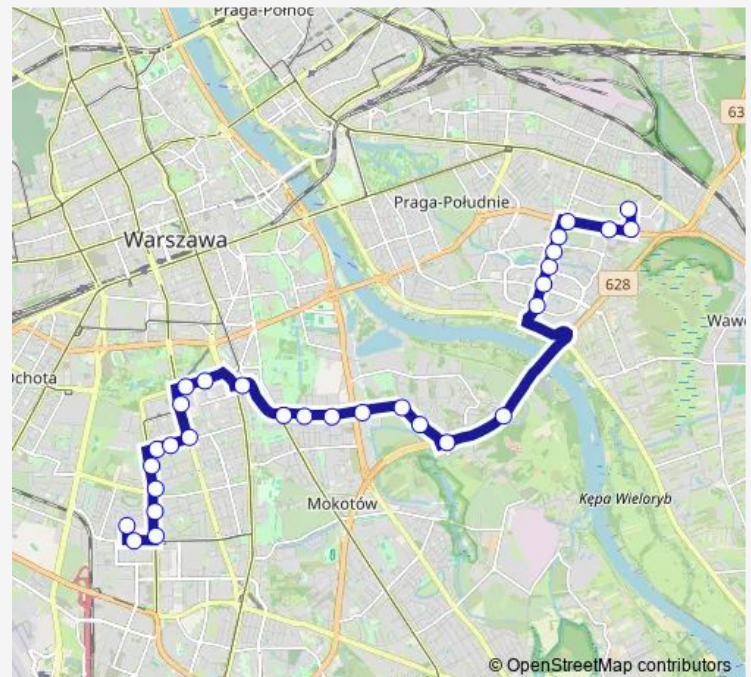

### Direction

Instytut Reumatologii — Witolin

30 stops

[Open route schedule](#)

Instytut Reumatologii

Zajezdnia Woronicza

Woronicza

Bytnara

Wołoska

Wołoska-Szpital

Kulskiego

Łowicka

Madalińskiego

Metro Pole Mokotowskie

Stefana Batorego

Wiśniowa

### Route schedule

Instytut Reumatologii — Witolin

Monday 04:38-23:08

Tuesday 04:38-23:08

Wednesday 04:38-23:08

Thursday 04:38-23:08

Friday 04:38-23:08

Saturday 04:38-23:08

### Route info

Direction: Instytut Reumatologii

Stops: 30

Trip Duration: 0 hour 43 min

Meissnera

Bora-Komorowskiego

Umińskiego

Bukowskiego