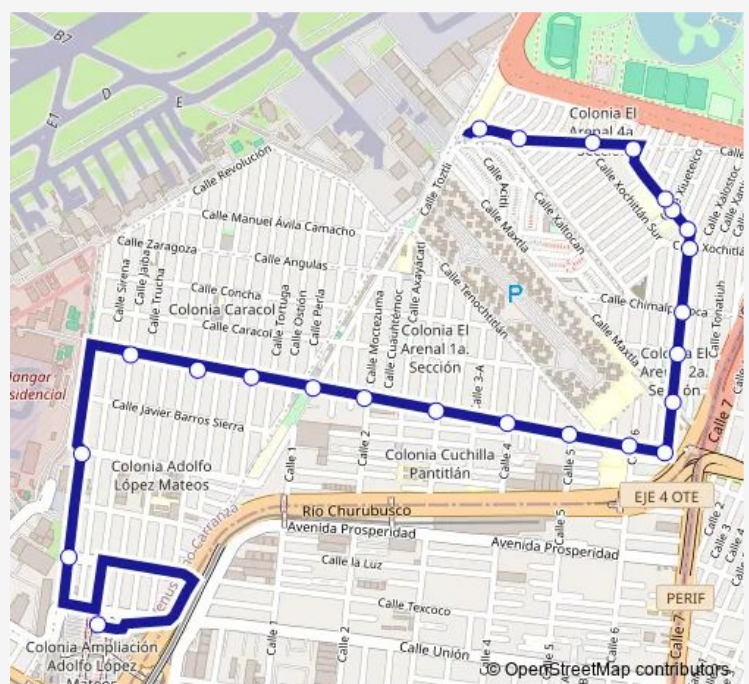

Xochitlan Norte - Xocoyote

Xochitlan Norte - Xaltocan

Xaltocan - Xocoyote

### Route schedule

Cetram Pantitlán — C. C. Arenal Cuarta Sección - Xocoyote y Xanticas

Monday 00:00

Tuesday 00:00

Wednesday 00:00

Thursday 00:00

Friday 00:00

Saturday 00:00

### Route info

Direction: Cetram Pantitlán

Stops: 24

Trip Duration: 0 hour 24 min

168 — Arenal 4ta. Sección - Metro Pantitlán

Xocoyote - Xochitlan Sur

Xocoyote - Xano

C. C. Arenal Cuarta Sección - Xocoyote y Xanticas