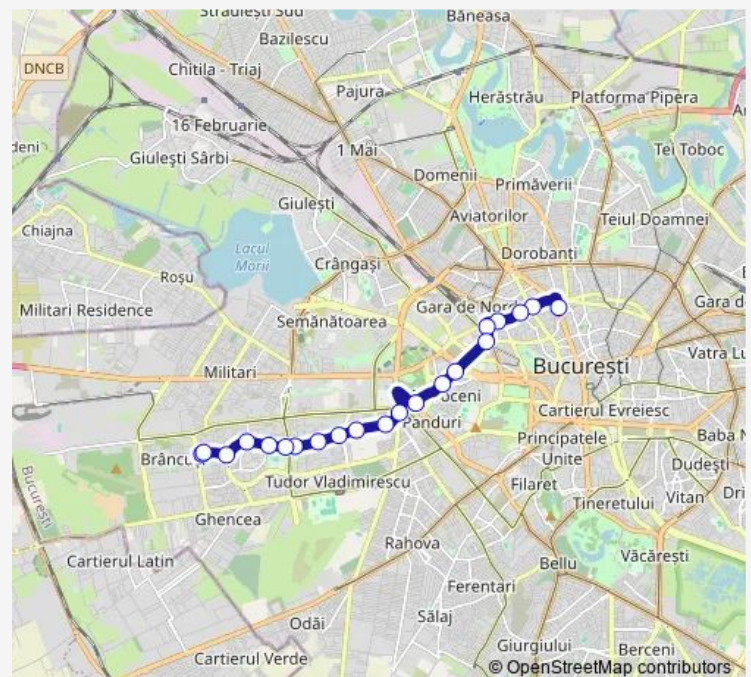

Direction

Piata Romana — Valea Ialomitei

21 stops

[Open route schedule](#)

Piata Romana

Calea Victoriei

Biblioteca Academiei Romane

Popa Tatu

Valea Ialomitei

Route schedule

Piata Romana — Valea Ialomitei

Monday 05:23-23:08

Tuesday 05:23-23:08

Wednesday 05:23-23:08

Thursday 05:23-23:08

Friday 05:23-23:08

Saturday 05:23-23:08

Sunday 05:23-23:08

Route info

Direction: Piata Romana

Stops: 21

Trip Duration: 0 hour 30 min

Direction

Valea Ialomitei — Piata Romana

20 stops

[Open route schedule](#)

Valea Ialomitei

Valea Ialomitei

Piata Valea Ialomitei

Romancierilor

Poiana Muntelui

Piata Drumul Taberei