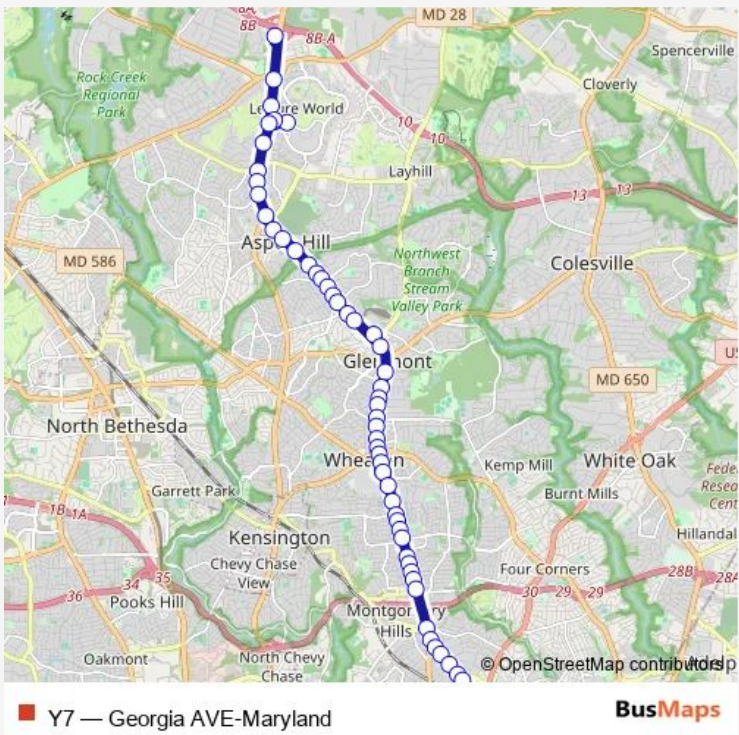

Bus Y7 Georgia AVE-Maryland

[Go to website](#)

Direction
 Silver Spring+Bay 219 — Georgia Av-ICC P+R+Bus Shelter

57 stops

[Open route schedule](#)

- Silver Spring+Bay 219
- Georgia Av+Ellsworth Dr
- Georgia Av+Cameron St
- Georgia Av+Spring St
- Georgia Av+Ballard St
- Georgia Av+Noyes Dr
- Georgia Av+Highland Dr
- Georgia Av+Grace Church Rd
- Georgia Av+Luzerne Av
- Georgia Av+Seminary Pl
- Georgia Av+Forest Glen Rd
- Georgia Av+Tilton Dr
- Georgia Av+Belvedere Bl
- Georgia Av+August Dr
- Georgia Av+Dexter Av
- Georgia Av+Dennis Av
- Georgia Av+Evans Pkwy
- Georgia Av+Dayton St
- Georgia Av+Plyers Mill Rd
- Georgia Av+Windham Ln
- Wheaton+Bay E

Route schedule

Silver Spring+Bay 219 — Georgia Av-ICC P+R+Bus Shelter

Monday	06:40-19:55
Tuesday	06:40-19:55
Wednesday	06:40-19:55
Thursday	06:40-19:55
Friday	06:40-19:55
Saturday	—
Sunday	—

Route info

Direction: Silver Spring+Bay 219

Stops: 57

Trip Duration: 0 hour 53 min

Veirs Mill Rd+University Bl

Grandview Av+University Bl

Georgia Av+Blueridge Av

Georgia Av+Dawson Av

Georgia Av+Arcola Av

Georgia Av+Henderson Av

Georgia Av+Shorefield Rd

Georgia Av+Mason St

Georgia Av+Randolph Rd

Glenmont+Bay H

Georgia Av+Glenallan Av

Georgia Av+Epping Rd

Georgia Av+Weller Rd

Georgia Av+Hathaway Dr