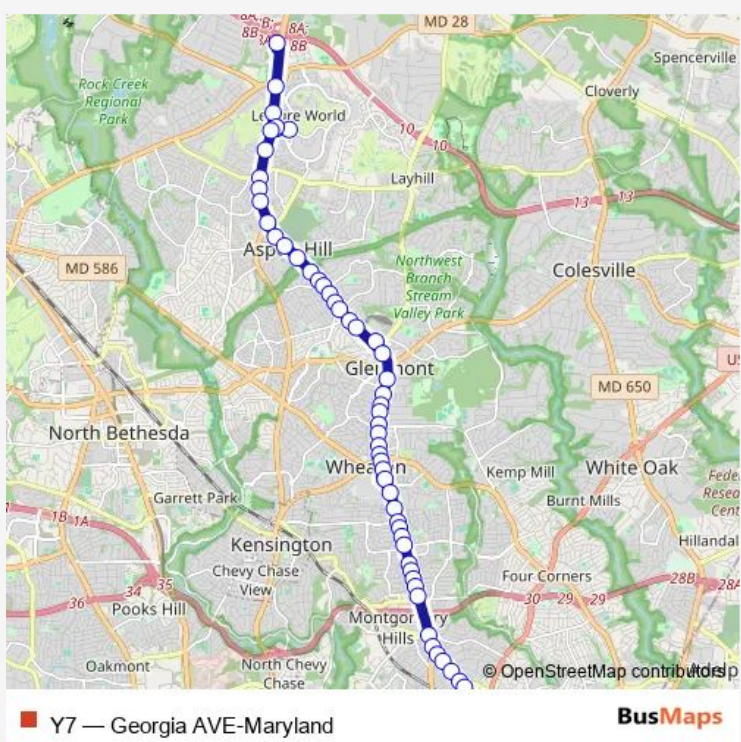

## Bus Y7 Georgia AVE-Maryland

[Go to website](#)

**Direction**  
 Silver Spring+Bay 219 — Georgia Av-ICC P+R+Bus Shelter

57 stops

[Open route schedule](#)

- Silver Spring+Bay 219
- Georgia Av+Ellsworth Dr
- Georgia Av+Cameron St
- Georgia Av+Spring St
- Georgia Av+Ballard St
- Georgia Av+Noyes Dr
- Georgia Av+Highland Dr
- Georgia Av+Grace Church Rd
- Georgia Av+Luzerne Av
- Georgia Av+Seminary Pl
- Georgia Av+Forest Glen Rd
- Georgia Av+Tilton Dr
- Georgia Av+Belvedere Bl
- Georgia Av+August Dr
- Georgia Av+Dexter Av
- Georgia Av+Dennis Av
- Georgia Av+Evans Pkwy
- Georgia Av+Dayton St
- Georgia Av+Plyers Mill Rd
- Georgia Av+Windham Ln
- Wheaton+Bay B

Route schedule

Silver Spring+Bay 219 — Georgia Av-ICC P+R+Bus Shelter

Monday	06:40-19:55
Tuesday	06:40-19:55
Wednesday	06:40-19:55
Thursday	06:40-19:55
Friday	06:40-19:55
Saturday	—
Sunday	—

**Route info**

Direction: Silver Spring+Bay 219

Stops: 57

Trip Duration: 0 hour 51 min

Veirs Mill Rd+University Bl

Grandview Av+University Bl

Georgia Av+Blueridge Av

Georgia Av+Dawson Av

Georgia Av+Arcola Av

## Route info

Direction: Georgia Av-ICC P+R+Bus Shelter

Stops: 58

Trip Duration: 0 hour 52 min

Georgia Av+Judson Rd

Georgia Av+Mason St

Georgia Av+Weisman Rd

Georgia Av+Henderson Av