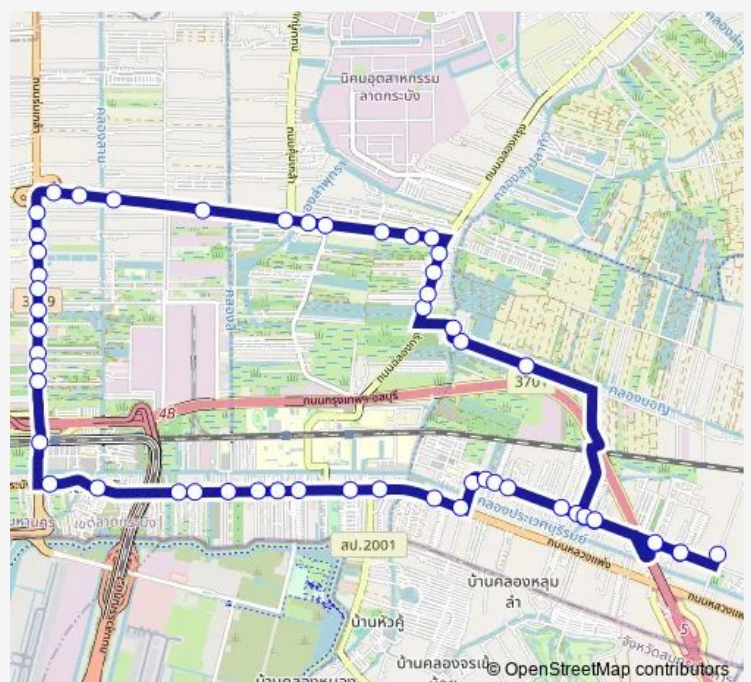

Route schedule

นิคมอุตสาหกรรมนำไกร; Nam Krai Industrial Estate — หมู่บ้านเดอะฟอร์จูน; The Fortune

Monday	—
Tuesday	—
Wednesday	—
Thursday	—
Friday	—
Saturday	00:01
Sunday	00:01

Route info

Direction: นิคมอุตสาหกรรมนำไกร; Nam Krai Industrial Estate

Stops: 55

Trip Duration: 1 hour 22 min

หลังแยกคุ้มเกล้า-เจ้าคุณทหาร;After Khumkiao - Chaokhun
Thahan Intersection

ก่อนแยก ICD ลาดกระบัง;Before ICD Lat Krabang Junction

สุชาวดีเฮ้าส์;Suchavadi House

บริษัท ไทยคริปตอน จำกัด;Thaicripton Co.,Ltd