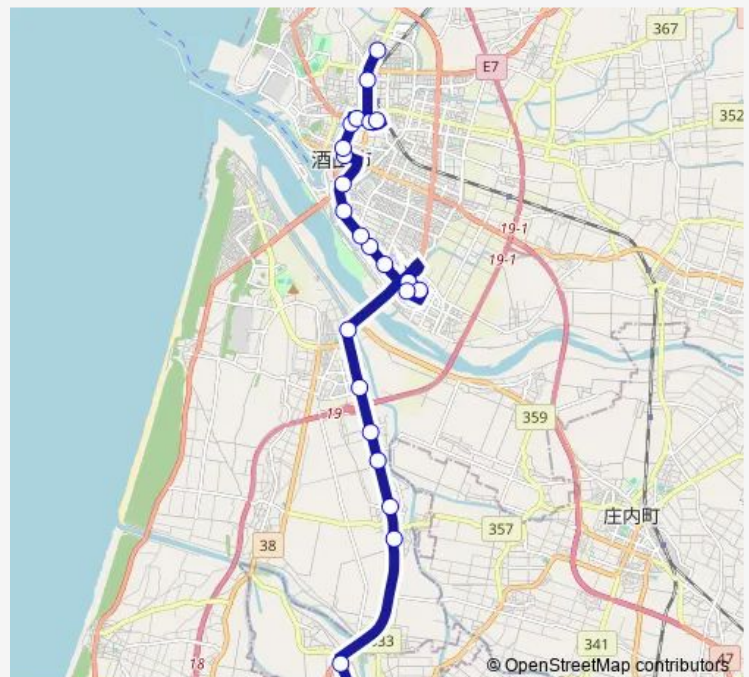

### Route schedule

イオンモール三川 — ゆたか1丁目

Monday 10:55-20:00

Tuesday 10:55-20:00

Wednesday 10:55-20:00

Thursday 10:55-20:00

Friday 10:55-20:00

Saturday 10:55-17:05

### Route info

Direction: イオンモール三川

Stops: 25

Trip Duration: 0 hour 46 min

■ イオンモール三川⇒日本海総合病院⇒酒田駅前

八雲神社前

酒田駅前

泉町