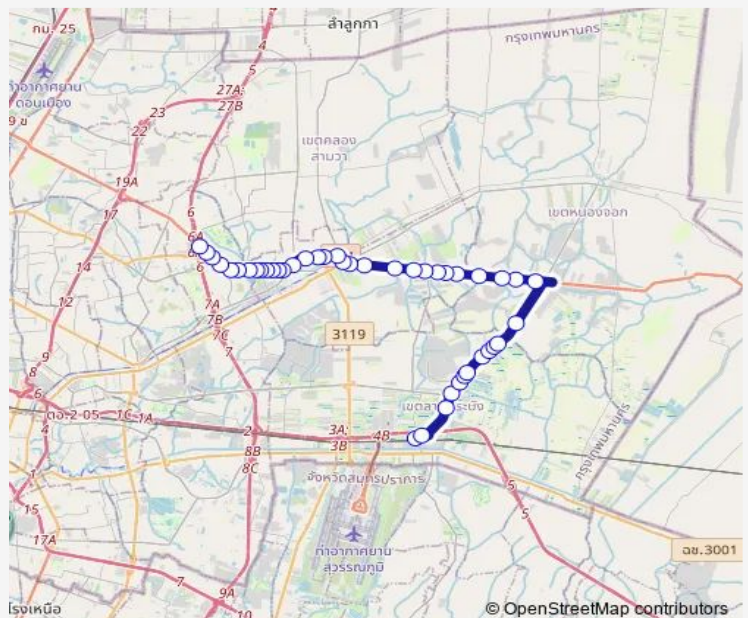

Route schedule

สจล.(สำนักงานอธิการบดี);Kmitl (Office of the President) — จุดขึ้นลง;visual stop

Monday	00:00
Tuesday	00:00
Wednesday	00:00
Thursday	00:00
Friday	00:00
Saturday	00:00
Sunday	00:00

Route info

Direction: สจล.(สำนักงานอธิการบดี);Kmitl (Office of the President)

Stops: 43

Trip Duration: 1 hour 24 min

■ ต.54 — ห้างสรรพสินค้าแฟชั่นไอซ์แลนด์ - สถาบันเทคโนโลยีพระจอมเกล้าเจ้าคุณทหารลาดกระบัง;...

ตรงข้ามเคหะสุวินทวงศ์;Opposite Kheha Suwinthawong