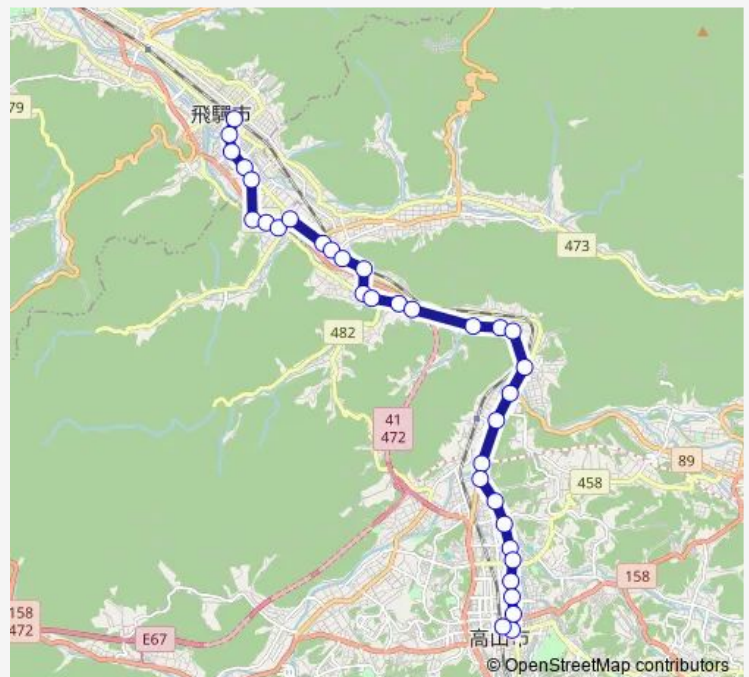

上町北

宇津江三区

宇津江二区

宇津江団地口

四十八滝口南

リバーサイド

広瀬町下

国府駅前

Saturday —

Sunday —

Route info

Direction: 飛騨古川駅

Stops: 34

Trip Duration: 0 hour 45 min

F08 古川・神岡線

丹生川口

八千代橋

保木

松本町北

松本町

松本橋

測候所前

桐生農協前

総和町