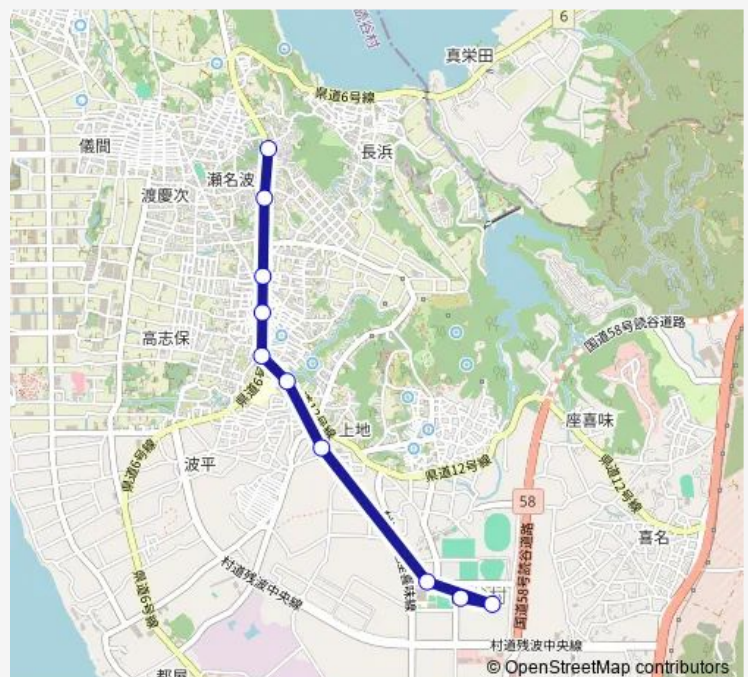

宇座公民館前

高志保

高志保入口

旧役場前

イオンタウン読谷座喜味

読谷中学校前

健康増進センター

読谷村役場

Route schedule

読谷バスターミナル — 読谷村役場

Monday 07:20

Tuesday 07:20

Wednesday 07:20

Thursday 07:20

Friday 07:20

Saturday —

Sunday —

Route info

Direction: 読谷バスターミナル

Stops: 10

Trip Duration: 0 hour 12 min

■ 鳳バス：南ルート（始発便）

Bus time schedules and route maps are available in an offline PDF at busmaps.com. Use the busmaps.com website to see live bus times, train schedule or subway schedule, and step-by-step directions for all public transit in Okinawa