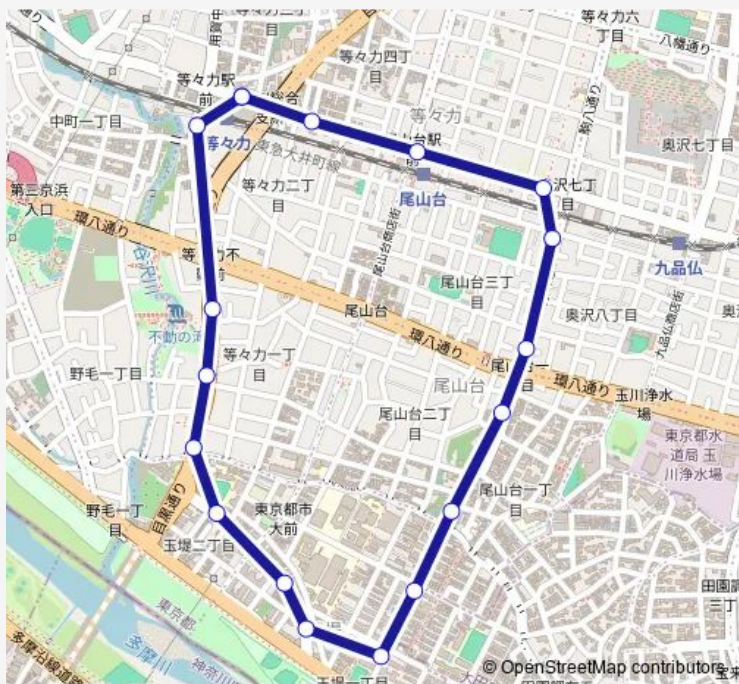

Direction
 等々力 — 等々力

18 stops

[Open route schedule](#)

- 等々力
- 等々力商店街
- 等々力不動尊
- 不動下
- 玉根橋
- 玉堤小南門
- 東京都市大前
- 玉堤
- 玉堤地区会館
- 東京都市大東入口
- はちまん橋
- 寮の坂上
- 尾山台三丁目
- 尾山台中学校
- 等々力五丁目
- 尾山台駅
- 等々力通り中央
- 等々力

Route schedule
 等々力 — 等々力

Monday	06:27-21:30
Tuesday	06:27-21:30
Wednesday	06:27-21:30
Thursday	06:27-21:30
Friday	06:27-21:30
Saturday	06:30-21:30
Sunday	06:30-21:30

Route info

Direction: 等々力

Stops: 18

Trip Duration: 0 hour 23 min