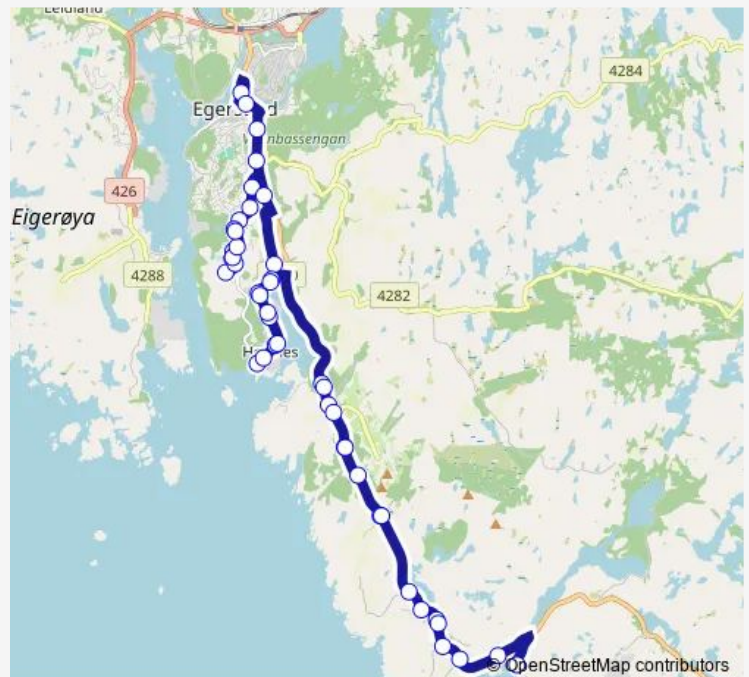

Lygremarka sør

Lyngtangen

Låvabakken

Route schedule

Egersund bussterminal — Dyrnesveien

Monday 12:10-14:15

Tuesday 14:15

Wednesday 12:10-14:15

Thursday 12:10-14:15

Friday 14:15

Saturday —

Sunday —

Route info

Direction: Egersund bussterminal

Stops: 44

Trip Duration: 0 hour 38 min

SK0123

BusMaps

Hestnes

Kabelhusveien

Låvabakken

Lyngtangen

Lygremarka sør

Lygremarka nord