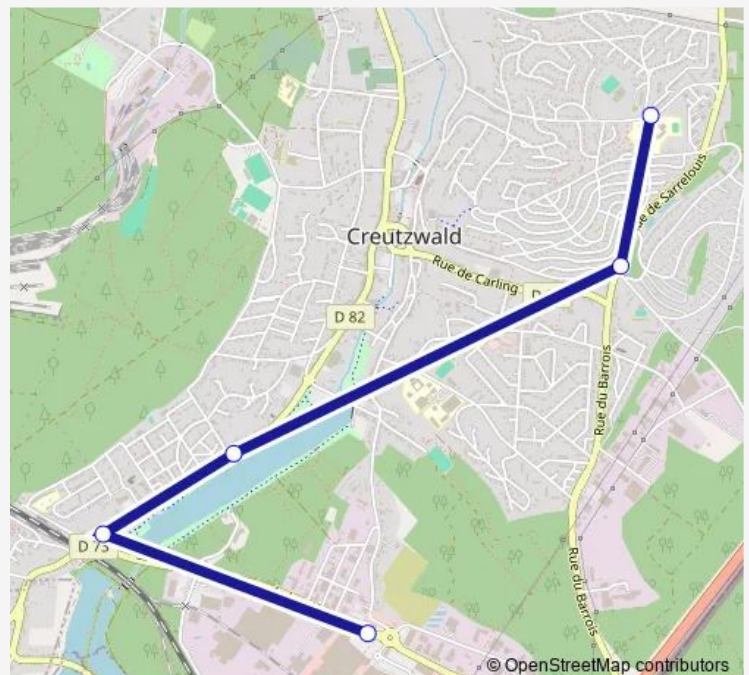

Freyming-Merlebach - Cite Chapelle / Stade

Freyming-Merlebach - Ste Fontaine

Saint-Avoid - Les Vignerons

Carling - Ancienne Mairie

Carling - Residence 3E Age

Route schedule

Forbach - Poste — Creutzwald - Lycee Mayer

Monday 06:30

Tuesday 06:30

Wednesday 06:30

Thursday 06:30

Friday 06:30

Saturday —

Sunday —

Route info

Direction: Forbach - Poste

Stops: 25

Trip Duration: 1 hour 5 min

57R008 — Forbach / Creutzwald

Carling - Douane

Carling - Rue Des Champs

Carling - Moselly

Creutzwald - Lycee Mayer

Direction

Creutzwald - Lycee Mayer — Creutzwald - College Cousteau

5 stops

[Open route schedule](#)

Creutzwald - Lycee Mayer

Creutzwald - Residence Neuland

Creutzwald - Parc

Creutzwald - Restaurant L'Ecu