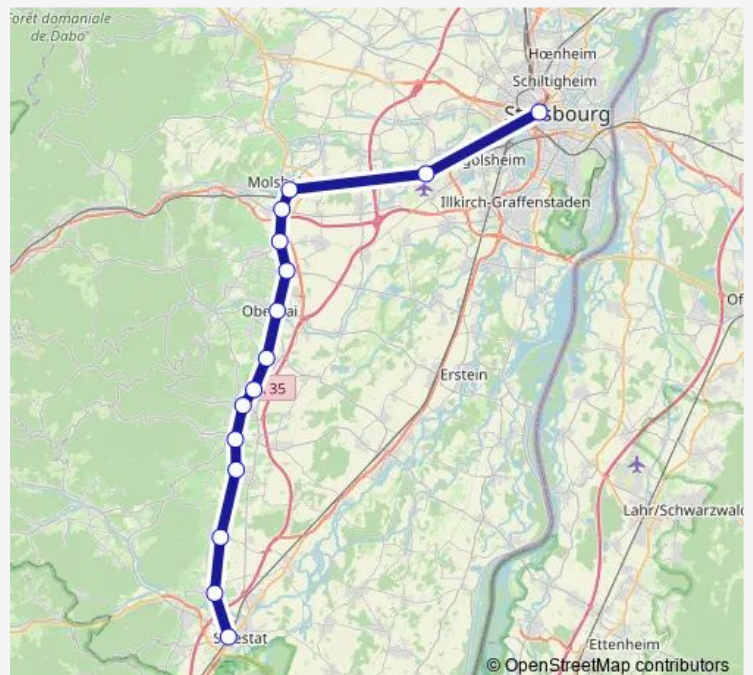

Eichhoffen

Epfig

Dambach-la-Ville

Scherwiller

Sélestat

Route schedule

Strasbourg — Sélestat

Monday 04:56-23:25

Tuesday 04:56-23:25

Wednesday 04:56-23:25

Thursday 04:56-23:25

Friday 04:56-23:25

Saturday 05:30-23:25

Sunday 07:00-21:00

Route info

Direction: Strasbourg

Stops: 15

Trip Duration: 1 hour 9 min

C23+ — Strasbourg - Selestat Via Molsheim

Direction

Barr — Sélestat

6 stops

[Open route schedule](#)

Barr

Eichhoffen Carrefour Gare

Epfig Croisement Église - RN

Dambach-la-Ville

Scherwiller Rue de la Gare

Sélestat

Route schedule

Barr — Sélestat

Monday 05:53