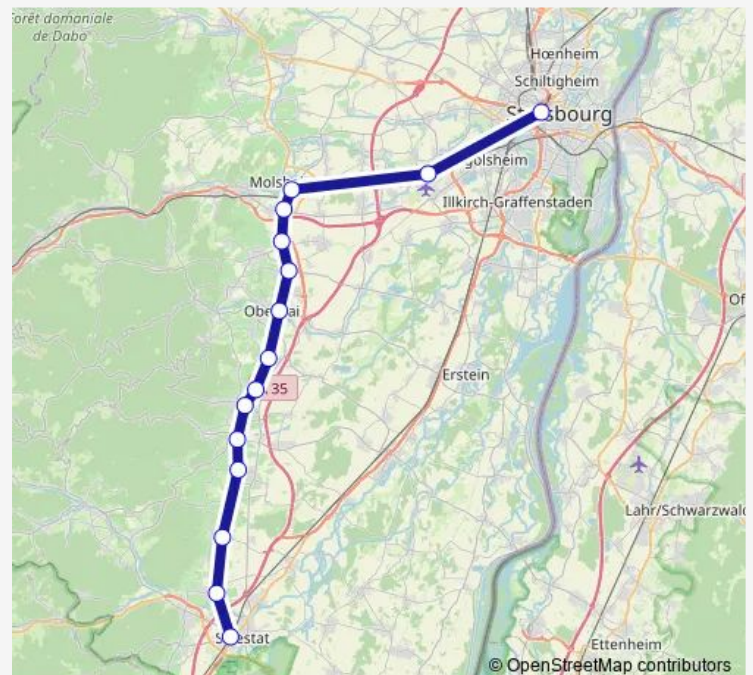

## Rail C23+ Strasbourg - Selestat Via Molsheim

[Go to website](#)

### Direction

Strasbourg — Sélestat

15 stops

[Open route schedule](#)

Strasbourg

Entzheim Aéroport

Molsheim

Dorlisheim

### Route schedule

Strasbourg — Sélestat

Monday 04:56-23:25

Tuesday 04:56-23:25

Wednesday 04:56-23:25

Thursday 04:56-23:25

Friday 04:56-23:25

Saturday 05:30-23:25

### Route info

Direction: Strasbourg

Stops: 15

Trip Duration: 1 hour 5 min

C23+ — Strasbourg - Selestat Via Molsheim