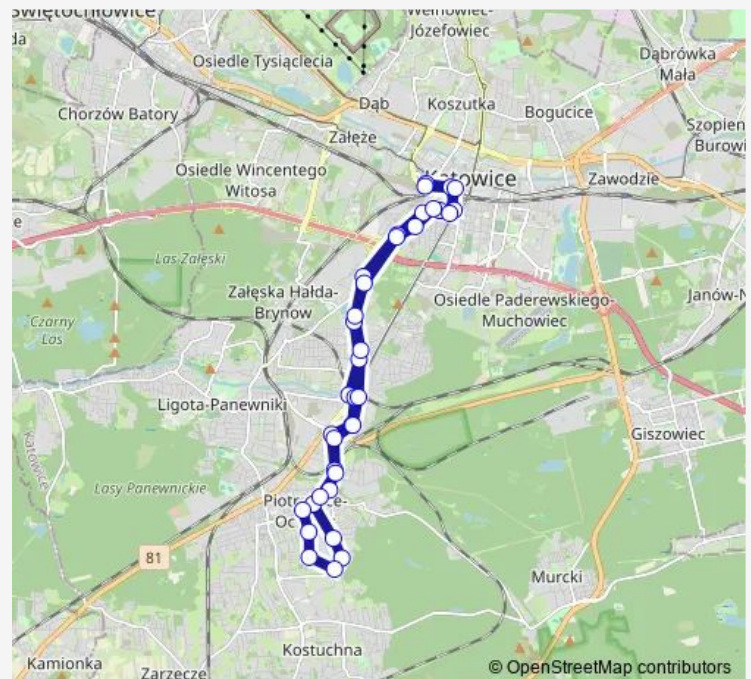

Brynów Centrum Przesiadkowe

Brynów Rzepakowa

Ochojec Wapienna

Ochojec Sadowa

Ochojec Ziółowa

Piotrowice Tyska

Osiedle Odrodzenia Radockiego

Osiedle Odrodzenia Łętowskiego

Osiedle Odrodzenia Bażantów

Osiedle Odrodzenia Kościół

Osiedle Odrodzenia Szewska

Route schedule

Katowice Sądowa — Katowice Sądowa

Monday 00:37-23:37

Tuesday 00:37-23:37

Wednesday 00:37-23:37

Thursday 00:37-23:37

Friday 00:37-23:37

Saturday 00:37-23:37

Sunday 00:37-23:37

Route info

Direction: Katowice Sądowa

Stops: 36

Trip Duration: 0 hour 49 min

■ 297n

BusMaps

Piotrowice Osiedle

Ochojec Ziółowa

Ochojec Sadowa

Ochojec Wapienna

Brynów Rzepakowa

Brynów Centrum Przesiadkowe