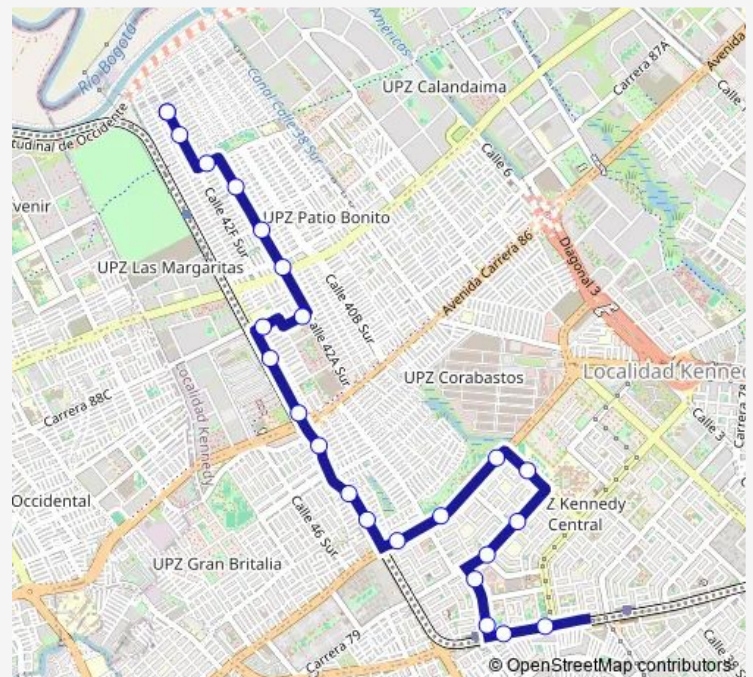

Bus F414 Villa Alexandra

[Go to website](#)

Direction

CL 42F Sur - KR 98C BIS — CL 42F Sur - KR 98C BIS

24 stops

[Open route schedule](#)

CL 42F Sur - KR 98C BIS

AV. 1 de Mayo - CL 41 Sur

CL 42A Sur - KR 89B

CL 42A Sur - KR 90D

CL 42A Sur - KR 93A-16

Route schedule

CL 42F Sur - KR 98C BIS — CL 42F Sur - KR 98C BIS

Monday 05:00-20:46

Tuesday 05:00-20:46

Wednesday 05:00-20:46

Thursday 05:00-20:46

Friday 05:00-20:46

Saturday 05:33-20:36

Sunday 05:28-19:38

Route info

Direction: CL 42F Sur - KR 98C BIS

Stops: 24

Trip Duration: 1 hour 31 min