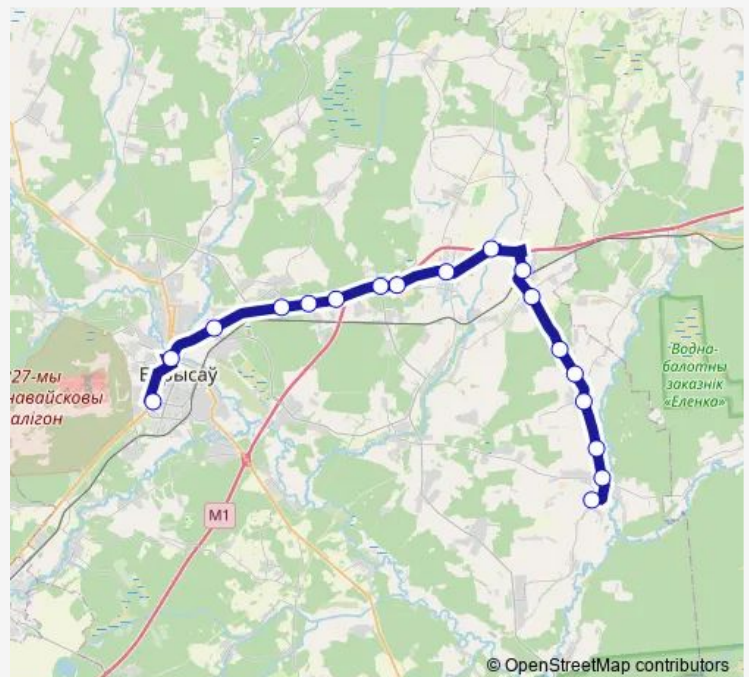

Липки

Стайки

поворот на Неманицу

Поворот на Углы

Памятник экипажу Павла Рака

Аўтавакзал Барысаў

**Route schedule**

Велятичи-9 — Аўтавакзал Барысаў

Monday 06:50-18:35

Tuesday 06:50-18:35

Wednesday 06:50-18:35

Thursday 06:50-18:35

Friday 06:50-18:35

Saturday 06:50-18:35

Sunday 06:50-18:35

**Route info**

Direction: Велятичи-9

Stops: 18

Trip Duration: 1 hour 7 min

© OpenStreetMap contributors

■ 230c (Борисов - Велятичи)

**BusMaps**

## Direction

Аўтавакзал Барысаў — Велятичи-9

19 stops

[Open route schedule](#)

Аўтавакзал Барысаў

Памятник экипажу Павла Рака

Поворот на Углы

Поворот на Неманицу