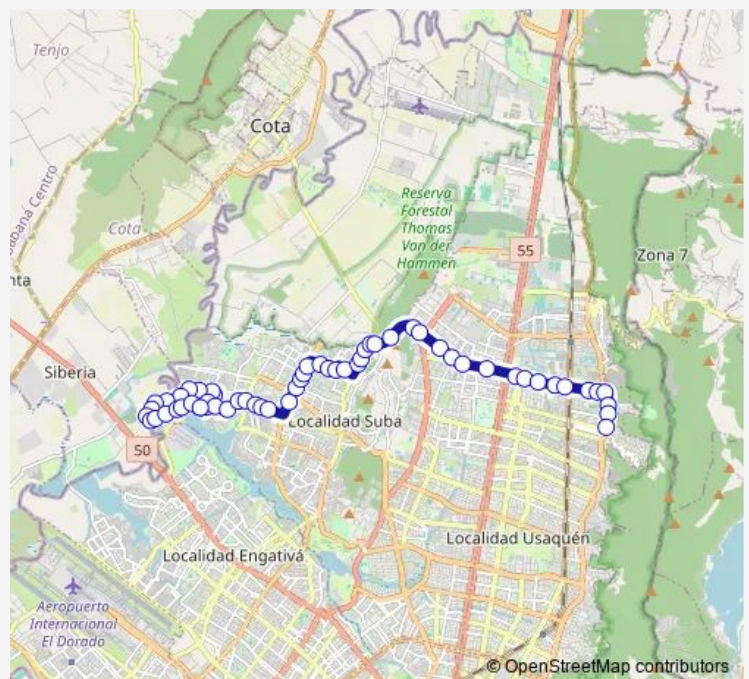

Wednesday 04:00-20:30

Thursday 04:00-20:30

Friday 04:00-20:30

Saturday 04:00-20:30

Sunday 04:45-18:10

Route info

Direction: CL 132 - KR 145A Br Villa Gloria Gaitana

Stops: 58

Trip Duration: 3 hour 14 min

B130 — Cardio Infantil

CL 139 - KR 118

CL 139 - KR 114

CL 139 - KR 111B Bis

CL 139 - KR 110

AV. C. de Cali - CL 142

Av. Suba - KR 103b