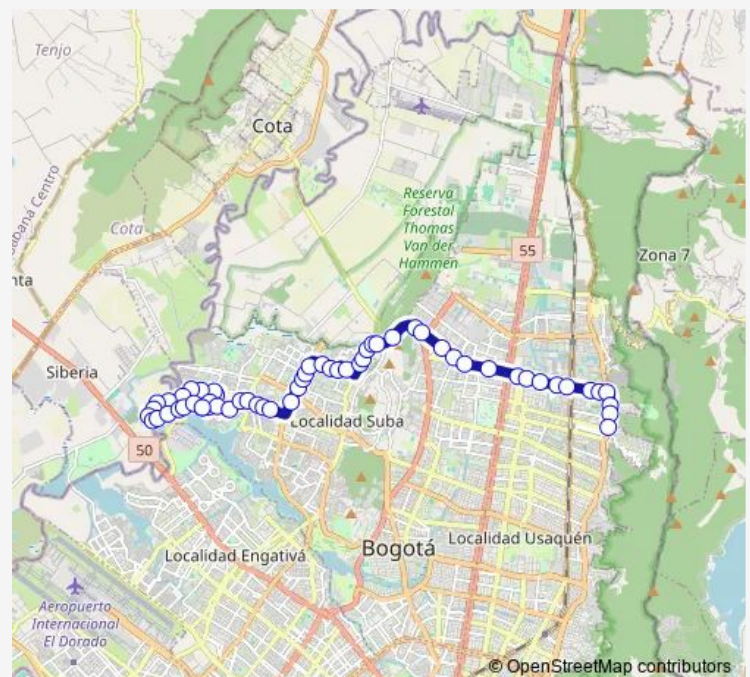

Wednesday 04:00-20:30

Thursday 04:00-20:30

Friday 04:00-20:30

Saturday 04:00-20:30

Sunday 04:45-18:10

Route info

Direction: CL 132 - KR 145a Br Villa Gloria Gaitana

Stops: 58

Trip Duration: 2 hour 32 min

B130 — Cardio Infantil

CL 139 - KR 118

CL 139 - KR 114

CL 139 - KR 111b Bis

CL 139 - KR 110

AV. C. de Cali - CL 142

Av. Suba - KR 103b