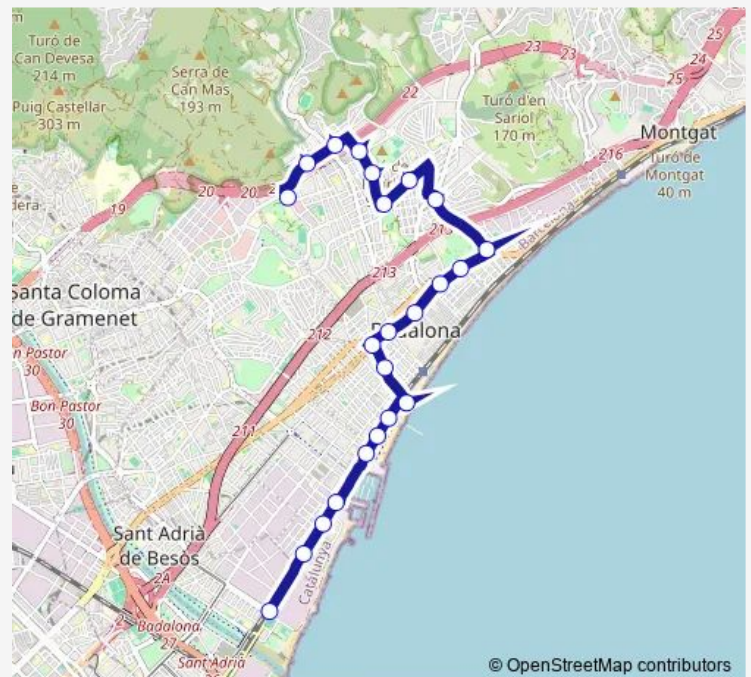

### Route schedule

Estació de Sant Adrià — Ciència - Av. Comunitat Europea

Monday 07:00-21:30

Tuesday 07:00-21:30

Wednesday 07:00-21:30

Thursday 07:00-21:30

Friday 07:00-21:30

Saturday 07:30-21:30

### Route info

Direction: Estació de Sant Adrià

Stops: 23

Trip Duration: 0 hour 43 min

B7 — Bufalà-Est. St. Adrià

BusMaps

Riera de Canyet

Ciència - Av. Comunitat Europea

## Direction

Ciència - Av. Comunitat Europea — Estació de Sant Adrià

28 stops

[Open route schedule](#)

Ciència - Av. Comunitat Europea

Muntaner - Filosofia

Riera de Canyet

Fogars de Tordera

## Route info

Direction: Ciència - Av. Comunitat Europea

Stops: 28

Trip Duration: 0 hour 43 min

Estació de Sant Adrià

Poliesportiu Marina Besòs

Estació de Sant Adrià

B7 Bus time schedules and route maps are available in an offline PDF at [busmaps.com](https://busmaps.com). Use the [busmaps.com](https://busmaps.com) website to see live bus times, train schedule or subway schedule, and step-by-step directions for all public transit in Badalona