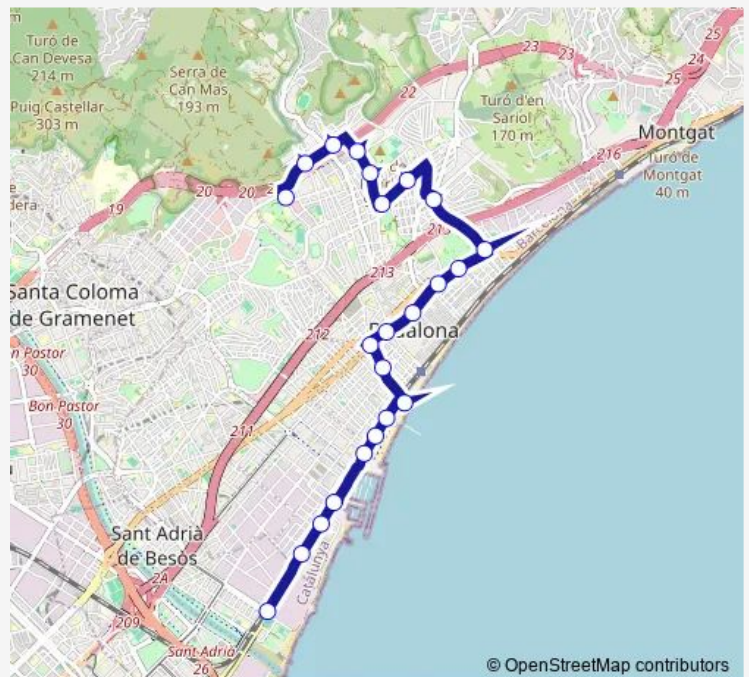

Port

Pl. Patí de Vela

Pont del Petroli

Pg. Marítim - Pont del Petroli

Sant Josep

Pl. Alcalde Xifré

Metro Badalona Pompeu Fabra

Francesc Layret

Saturday 07:30-21:30

Sunday 07:30-21:30

Route info

Direction: Estació de Sant Adrià

Stops: 23

Trip Duration: 0 hour 43 min

Riera de Canyet

Ciència - Av. Comunitat Europea

Direction

Ciència - Av. Comunitat Europea — Estació de Sant Adrià

28 stops

[Open route schedule](#)

Ciència - Av. Comunitat Europea

Muntaner - Filosofia

Riera de Canyet

Fogars de Tordera

Pont del Petroli

Pl. Patí de Vela

Port

Moll de Capitania

La Mora

Route schedule

Ciència - Av. Comunitat Europea — Estació de Sant Adrià

Monday 06:45-21:10