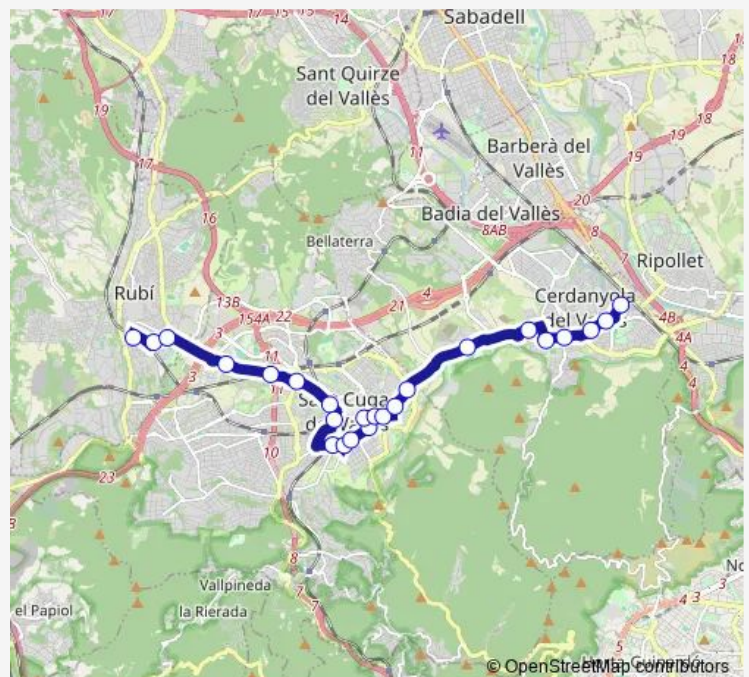

Thursday 05:20-22:45

Friday 05:20-22:45

Saturday 06:50-22:50

Sunday 07:35-21:45

Route info

Direction: AV. DE CAN Cabanyes

Stops: 24

Trip Duration: 0 hour 55 min

■ B7 — B7-Cerdanyola - S.Cugat - Rubí

AV. DE Primavera / C. DEL Mont

PL. DE Marconi

AV. DE LA Primavera (LES Fontetes)

Direction

C. Dels Safareigs — AV. DE CAN Cabanyes

11 stops

[Open route schedule](#)

Wednesday 05:20-22:30

Thursday 05:20-22:30

Friday 05:20-22:30

Saturday 06:25-22:25

Sunday 07:35-21:45

Route info

Direction: AV. DE LA Primavera (LES Fontetes)

Stops: 27