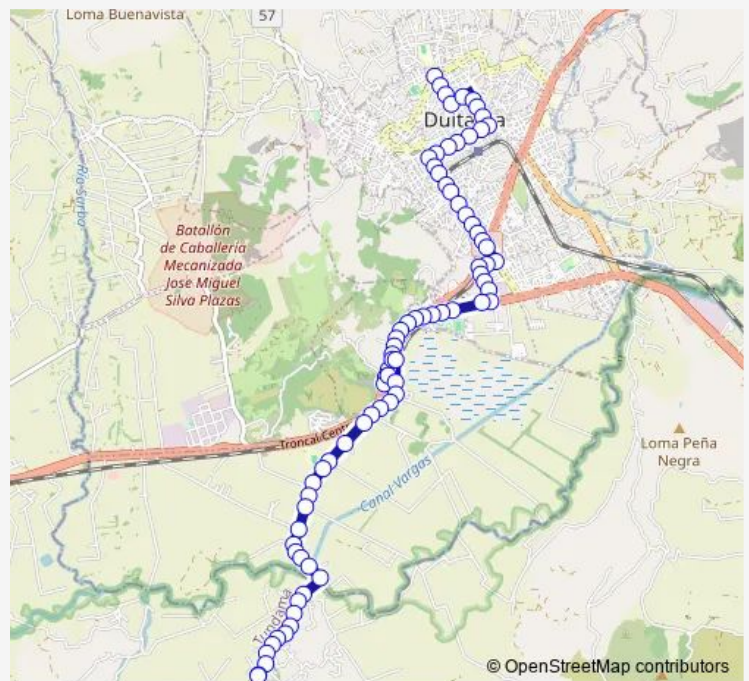

Carrera 18

Carrera 18 y Calle 13

Carrera 18

Carrera 18 y Calle 10

Carrera 18

Avenida de las Americas y Carrera 19

Avenida de las Americas

Avenida de las Americas

Avenida de las Americas

Avenida de las Americas y Carrera 25

Avenida de las Americas

Route schedule

Calle 15 y Avenida Circunvalar — Vía Duitama - Pantano de Vargas

Monday 00:00

Tuesday 00:00

Wednesday 00:00

Thursday 00:00

Friday 00:00

Saturday 00:00

Sunday 00:00

Route info

Direction: Calle 15 y Avenida Circunvalar

Stops: 78

Trip Duration: 0 hour 14 min

■ B7 — B7 - Colegio Seminario - Urb Paraiso

Avenida de las Americas

Avenida de las Americas

Avenida de las Americas

Avenida de las Americas

Avenida de las Americas y Carrera 35

Carrera 35

Carrera 35