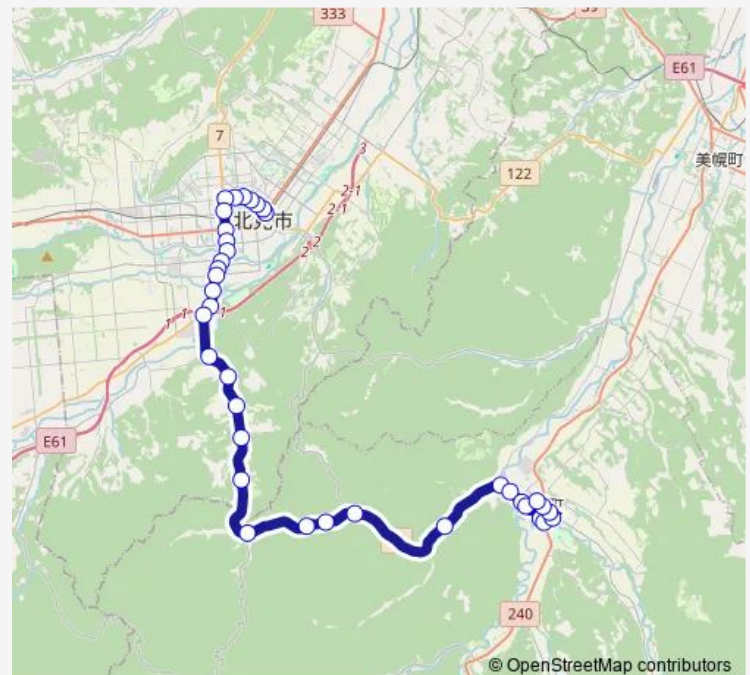

### Route schedule

津別バスターミナル — 北見

Monday 06:51-18:17

Tuesday 06:51-18:17

Wednesday 06:51-18:17

Thursday 06:51-18:17

Friday 06:51-18:17

Saturday 06:51-18:17

Sunday 06:51-18:17

### Route info

Direction: 津別バスターミナル

Stops: 36

Trip Duration: 0 hour 55 min

開成・津別線

北上 5 線

北光社

錦町

## Route info

Direction: 北見

Stops: 37

Trip Duration: 0 hour 55 min

最上 17 番

最上 6 番

西達美

達美