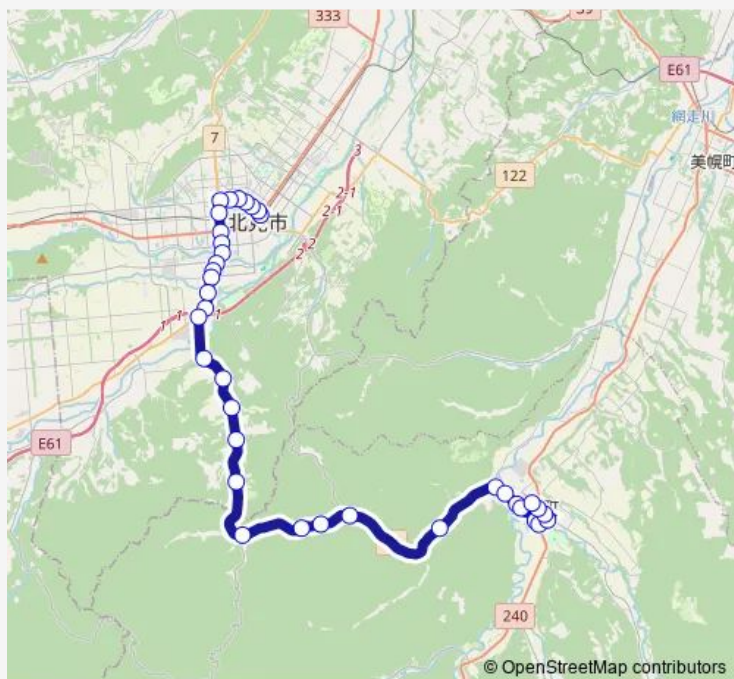

Thursday 06:51-18:17

Friday 06:51-18:17

Saturday 06:51-18:17

Sunday 06:51-18:17

Route info

Direction: 津別バスターミナル

Stops: 36

Trip Duration: 0 hour 55 min

Direction

北見 — 津別バスターミナル

37 stops

[Open route schedule](#)

北見

2条通

北見郵便局

学園通

Tuesday 07:15-19:13

Wednesday 07:15-19:13

Thursday 07:15-19:13

Friday 07:15-19:13

Saturday 09:00-19:13

Sunday 09:00-19:13

Route info

Direction: 北見

Stops: 37

Trip Duration: 0 hour 52 min

最上 17 番

最上 6 番

西達美

達美

津別緑町

津別西町