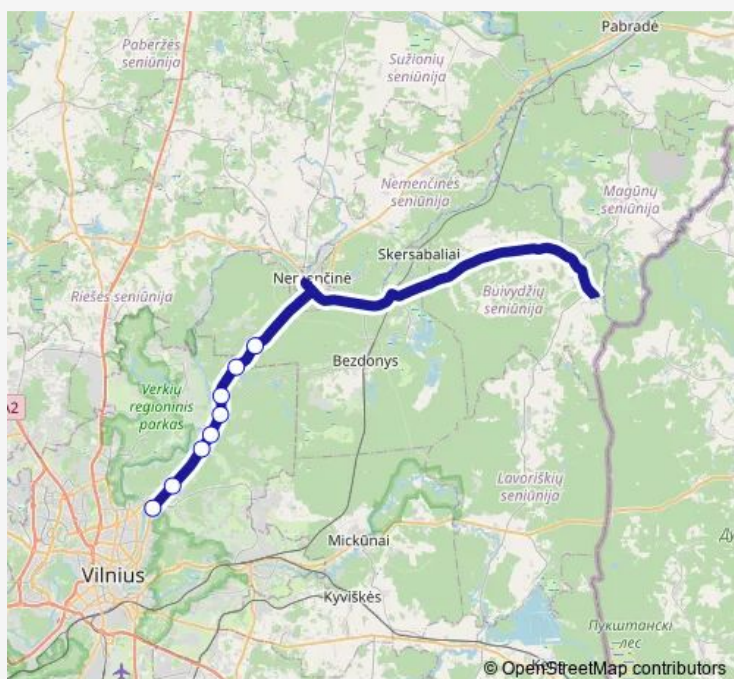

### Direction

Antakalnio transporto mazgas — Miškonys

8 stops

[Open route schedule](#)

Antakalnio transporto mazgas

Svajonių

Smėlynė

Veržuvos

### Route schedule

Antakalnio transporto mazgas — Miškonys

|           |       |
|-----------|-------|
| Monday    | —     |
| Tuesday   | —     |
| Wednesday | —     |
| Thursday  | —     |
| Friday    | —     |
| Saturday  | —     |
| Sunday    | 10:40 |

### Route info

Direction: Antakalnio transporto mazgas

Stops: 8

Trip Duration: 0 hour 16 min

■ 154A — Vilnius (Antakalnio tr.m.) - Buivydžiai per Nemenčinę

BusMaps