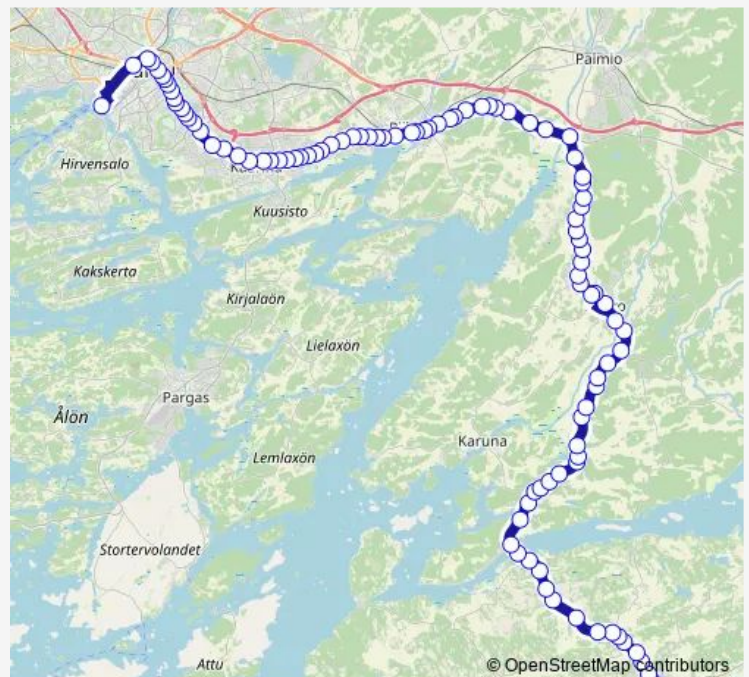

Bus Kemiön linja-autoasema - Turun satama, kaukoliikenne

[Go to website](#)

Direction

Kemiön linja-autoasema — Turun satama, kaukoliikenne

101 stops

[Open route schedule](#)

Kemiön linja-autoasema

Kemiö I

Laurens

Kyrkobyn koulu P

Skarböle P

Makila P

Koskitie P

Myllymäentie P

Lappdalin P

Tjuda L

Villkärr P

Hulta P

Ekniementie P

Pungböle P

Mjösundin P

Rungonsalmen silta P

Linneantie P

Halslandentie P

Nuuttiniementie P

Maaluntie P

Halsniementie P

Route schedule

Kemiön linja-autoasema — Turun satama, kaukoliikenne

Monday 06:30

Tuesday 06:30

Wednesday 06:30

Thursday 06:30

Friday 06:30

Saturday —

Sunday —

Route info

Direction: Kemiön linja-autoasema

Stops: 101

Trip Duration: 1 hour 30 min

■ Kemiön linja-autoasema - Turun satama, kaukoliikenne