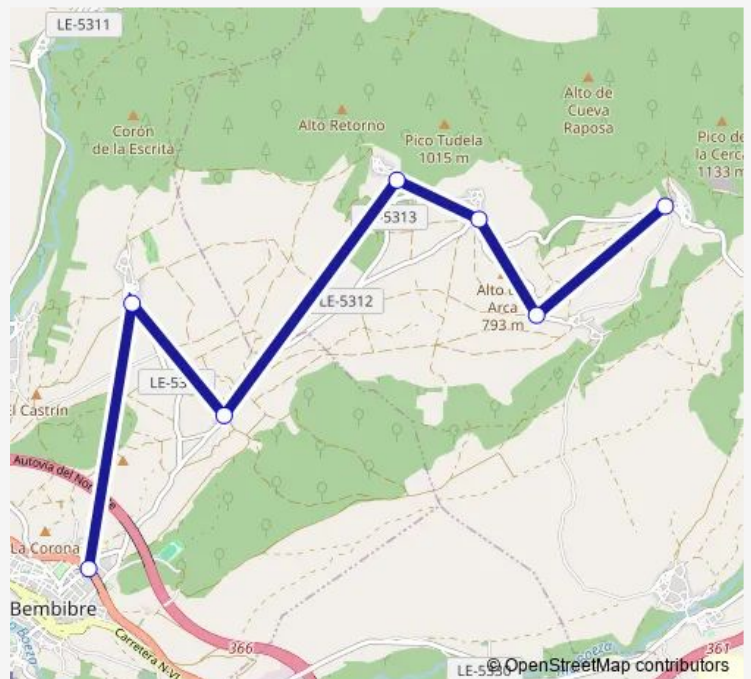

Direction

Rozuelo — Bembibre

7 stops

[Open route schedule](#)

Rozuelo

Villaviciosa De San Miguel

El Valle

Tedejo

Thursday —

Friday 09:45

Saturday —

Sunday —

Route info

Direction: Rozuelo

Stops: 7

Trip Duration: 0 hour 30 min

Direction

Bembibre — Rozuelo

7 stops

[Open route schedule](#)

Bembibre

San Esteban De Toral

Santibañez De Toral

Tedejo

El Valle

Villaviciosa De San Miguel

Rozuelo

Route schedule

Bembibre — Rozuelo

Monday	—
Tuesday	12:25
Wednesday	—
Thursday	—
Friday	12:25
Saturday	—
Sunday	—

Route info

Direction: Bembibre