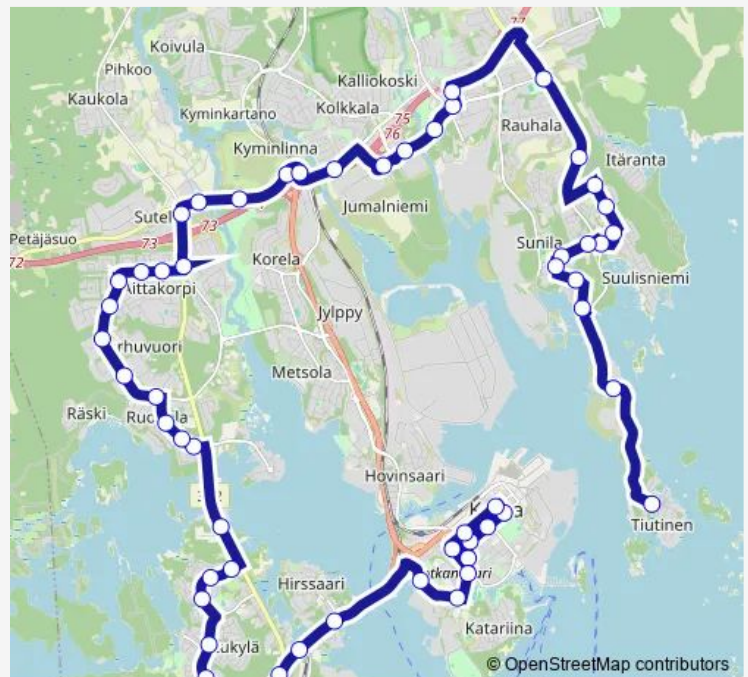

### Route info

Direction: Kotkan linja-autoasema lähtölaiturit

Stops: 55

Trip Duration: 1 hour 0 min

25t — 25T Keskusta-Mussalo-Karhuvuori-Karhula-Tiutinen

Peltolantie L

Heponiementie L

Lohniementie P