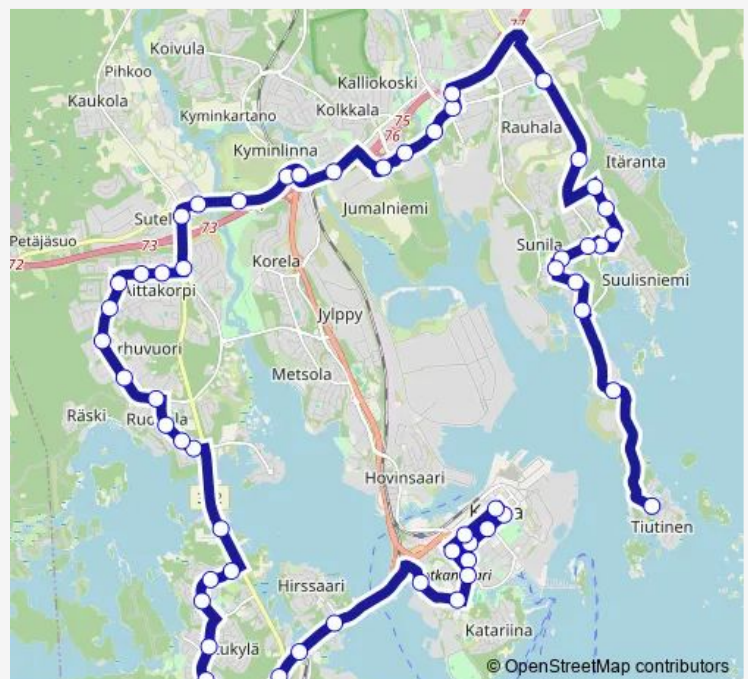

### Route info

Direction: Kotkan linja-autoasema lähtölaiturit

Stops: 55

Trip Duration: 1 hour 0 min

■ 25T — 25T Keskusta-Mussalo-Karhuvuori-Karhula-Tiutinen

Peltolantie L

Heponiementie L

Lohniementie P