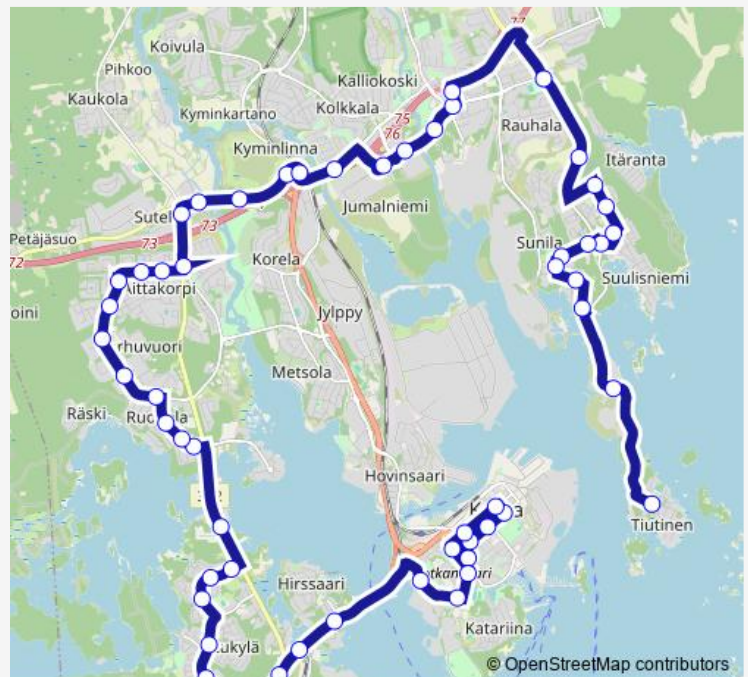

### Route info

Direction: Kotkan linja-autoasema lähtölaiturit

Stops: 55

Trip Duration: 1 hour 0 min

25t — 25T Keskusta-Mussalo-Karhuvuori-Karhula-Tiutinen

Peltolantie L

Heponiementie L

Lohniementie P