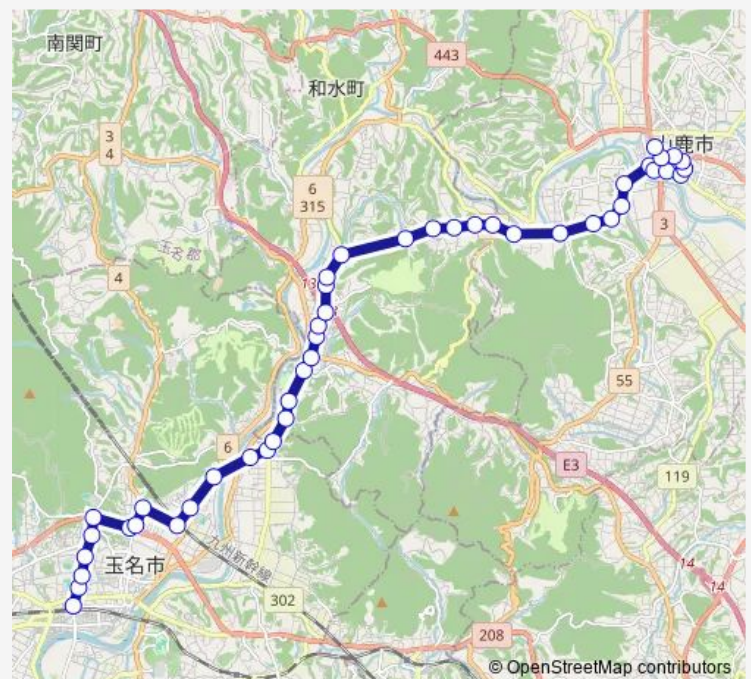

和水町立病院前

Route schedule

玉名駅前 — 山鹿バスセンター

Monday 07:26

Tuesday 07:26

Wednesday 07:26

Thursday 07:26

Friday 07:26

Saturday 07:30

Sunday 07:30

Route info

Direction: 玉名駅前

Stops: 45

Trip Duration: 0 hour 55 min

■ 玉名駅→蛇ヶ谷公園 ~ 東郷農協前→山鹿温泉

諏訪原

塘

小原 (山鹿)

長岩

城北高校前

志々岐

県立教育センター入口

宗方

大橋通り