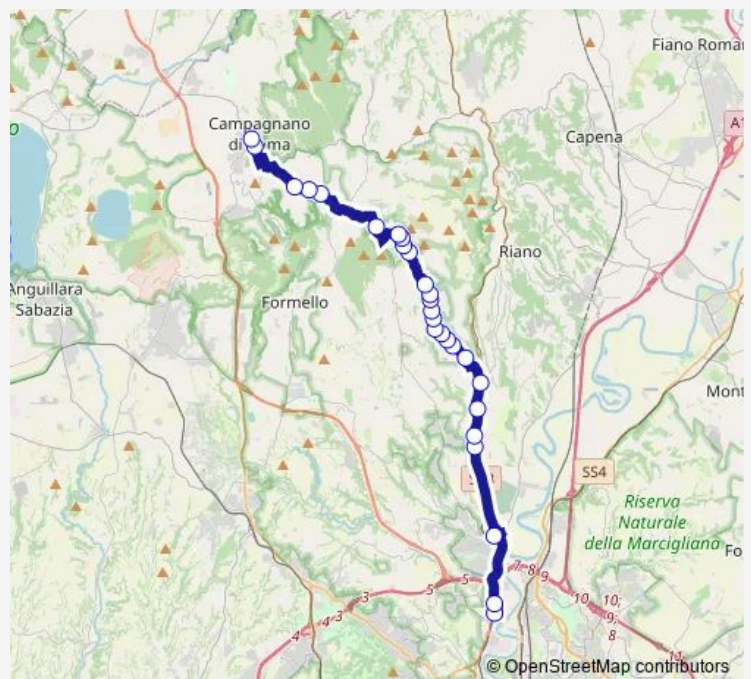

Sacrofano | Via Sacrofanese (Santa Maria) # f11378

Sacrofano | Via Stadio Viale Roma # f11379

Sacrofano | Via Stadio Via Mille # f11380

Route schedule

Roma | Saxa Rubra Partenze # f1495 — Campagnano | Piazza Regina Elena # f11488

Monday	—
Tuesday	—
Wednesday	—
Thursday	—
Friday	—
Saturday	08:30
Sunday	—

Route info

Direction: Roma | Saxa Rubra Partenze # f1495

Stops: 27

Trip Duration: 0 hour 45 min

Roma Saxa Rubra - Campagnano di Roma # MI42d