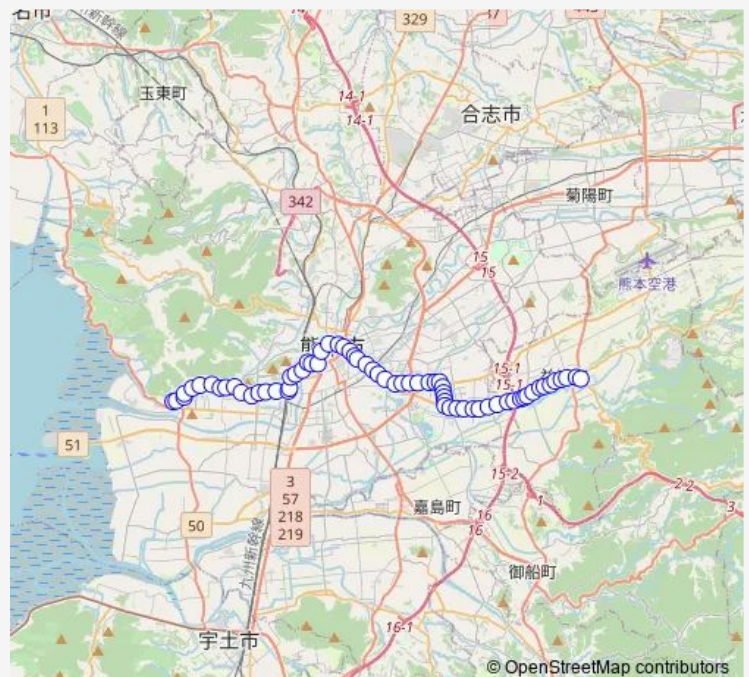

Saturday 08:04-20:44

Sunday 08:24-19:44

Route info

Direction: 小島産交

Stops: 67

Trip Duration: 1 hour 25 min

■ K3-3/T1-1 : 小島→上高橋 ~ 県庁→木山

商工会議所前 (熊本)