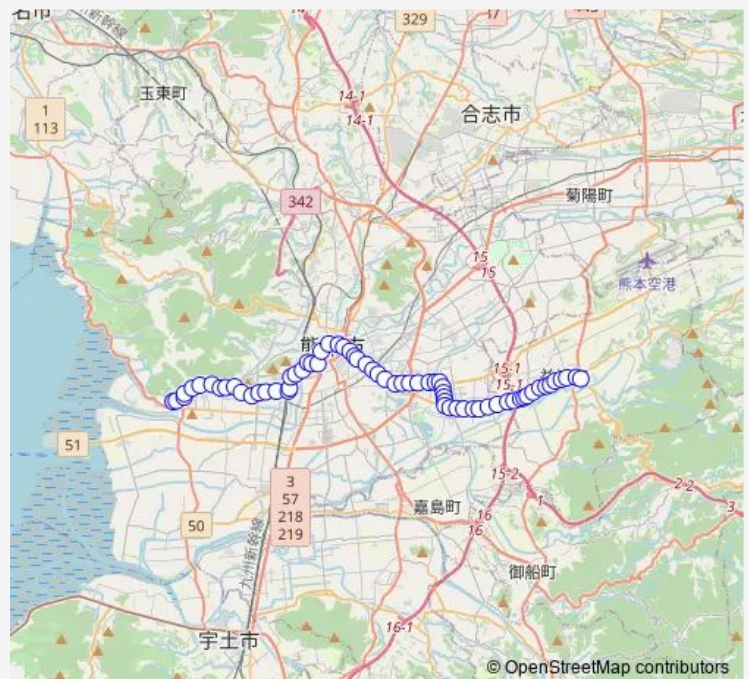

Saturday 08:04-20:44

Sunday 08:24-19:44

Route info

Direction: 小島産交

Stops: 67

Trip Duration: 1 hour 19 min

■ K3-3/T1-1 : 小島→上高橋 ~ 県庁→木山

商工会議所前 (熊本)