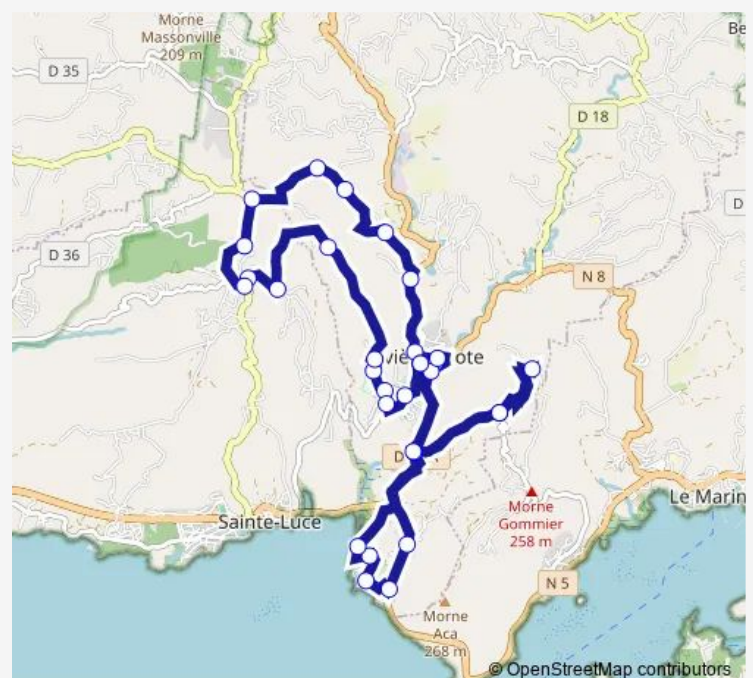

Rivière Pilote - Gare Routière

Rivière Pilote - Marché

Rivière Pilote - Abri Papajak

Rivière Pilote - Marinoir

### Route schedule

Rivière Pilote - Gare Routière — Rivière Pilote - Gare Routière

Monday 06:30-17:45

Tuesday 06:30-17:45

Wednesday 06:30-17:45

Thursday 06:30-17:45

Friday 06:30-17:45

Saturday 05:40-16:15

### Route info

Direction: Rivière Pilote - Gare Routière

Stops: 32

Trip Duration: 1 hour 15 min

Rivière Pilote - Rd Pt Anse Figuié

Rivière Pilote - Anse Figuié Plage

Rivière Pilote - Entrée Paradis de l'Anse

Rivière Pilote - Quartier Poirier

Rivière Pilote - Entrée Bas Mangot

Rivière Pilote - Croisée Bas Mangot/Morne Gommier

Rivière Pilote - Terminus Marianne

Rivière Pilote - Croisée Bas Mangot/Morne Gommier

Rivière Pilote - Sortie Bas Mangot