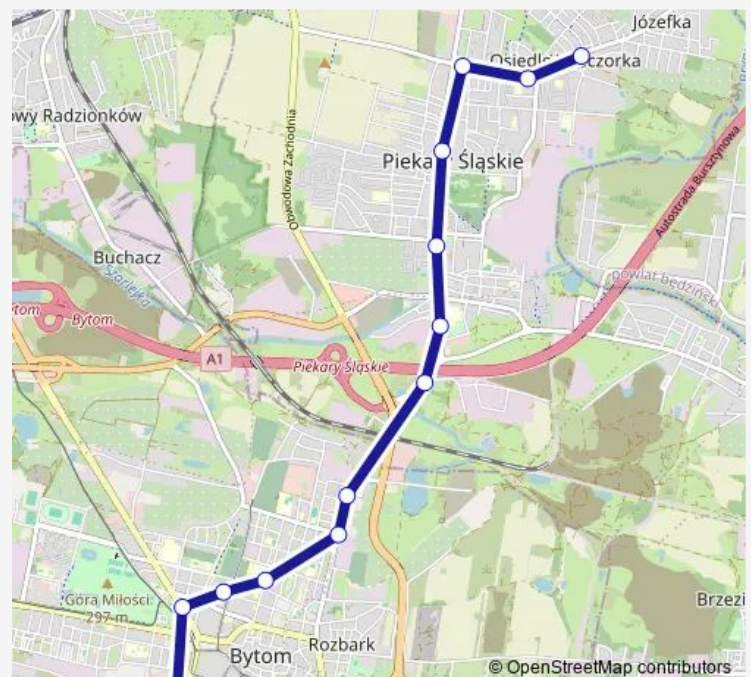

Bytom Szpital Nr 1

Bytom Wesola

Bytom Zajezdnia

Szarlej Obwodnica [nż]

Szarlej Szpital

Szarlej Poczta

Piekary Bazylika

Piekary Dwór

Osiedle Wieczorka Szkoła

Osiedle Wieczorka Dworzec

**Route schedule**

Bytom Dworzec — Osiedle Wieczorka Dworzec

Monday 04:55-23:58

Tuesday 04:50-23:58

Wednesday 04:50-23:58

Thursday 04:55-23:58

Friday 04:55-23:58

Saturday 04:50-23:58

Sunday 04:50-23:58

**Route info**

Direction: Bytom Dworzec

Stops: 13

Trip Duration: 0 hour 27 min

## Direction

Osiedle Wieczorka Dworzec — Bytom Dworzec

13 stops

[Open route schedule](#)

Osiedle Wieczorka Dworzec

Osiedle Wieczorka Szkoła

Piekary Dwór

Piekary Bazylika