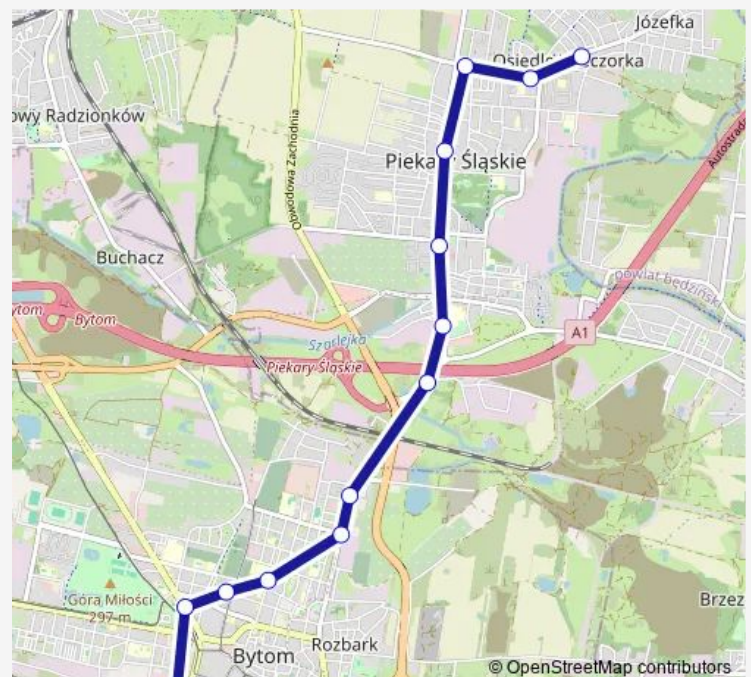

Bytom Wesola

Bytom Zajezdnia

Szarlej Obwodnica [nż]

Szarlej Szpital

Szarlej Poczta

Piekary Bazylika

Piekary Dwór

Osiedle Wieczorka Szkoła

Osiedle Wieczorka Dworzec

Route schedule

Bytom Dworzec — Osiedle Wieczorka Dworzec

Monday 04:55-23:58

Tuesday 04:50-23:58

Wednesday 04:50-23:58

Thursday 04:55-23:58

Friday 04:55-23:58

Saturday 04:50-23:58

Sunday 04:50-23:58

Route info

Direction: Bytom Dworzec

Stops: 13

Trip Duration: 0 hour 25 min

Direction

Osiedle Wieczorka Dworzec — Bytom Dworzec

13 stops

[Open route schedule](#)

Osiedle Wieczorka Dworzec

Osiedle Wieczorka Szkoła

Piekary Dwór

Piekary Bazylika

Szarlej Poczta

Szarlej Szpital