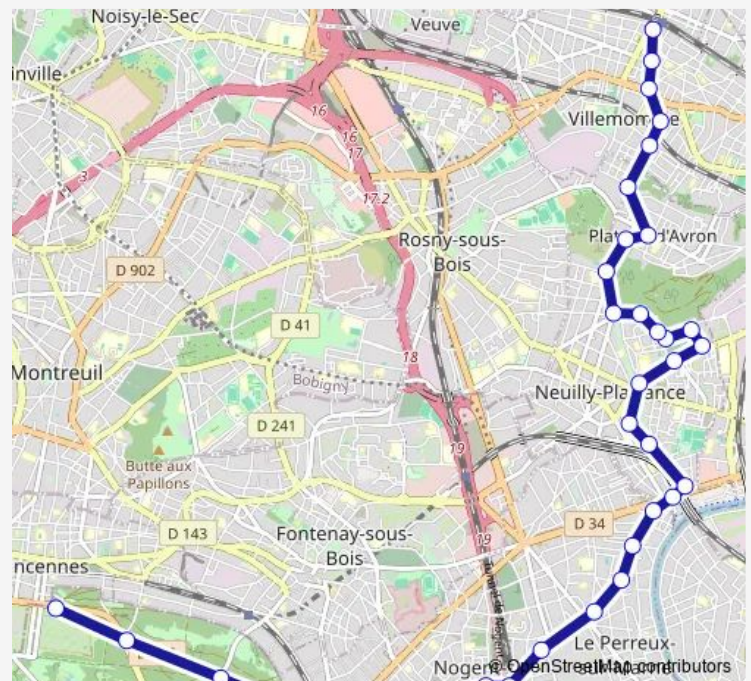

Thursday 00:00-23:10

Friday 00:00-23:10

Saturday 00:00-23:10

Sunday 00:00-23:04

Route info

Direction: Chateau DE Vincennes

Stops: 36

Trip Duration: 0 hour 44 min

114 — (Chateau DE Vincennes <-> LE Raincy-Villemomble) - Aller

Cimetiere DE Neuilly-Plaisance

Georges Pompidou

Marcel Dassault

Alexander Fleming

Kennedy - Renouilleres

RUE DES Hersiers

Etienne Dolet