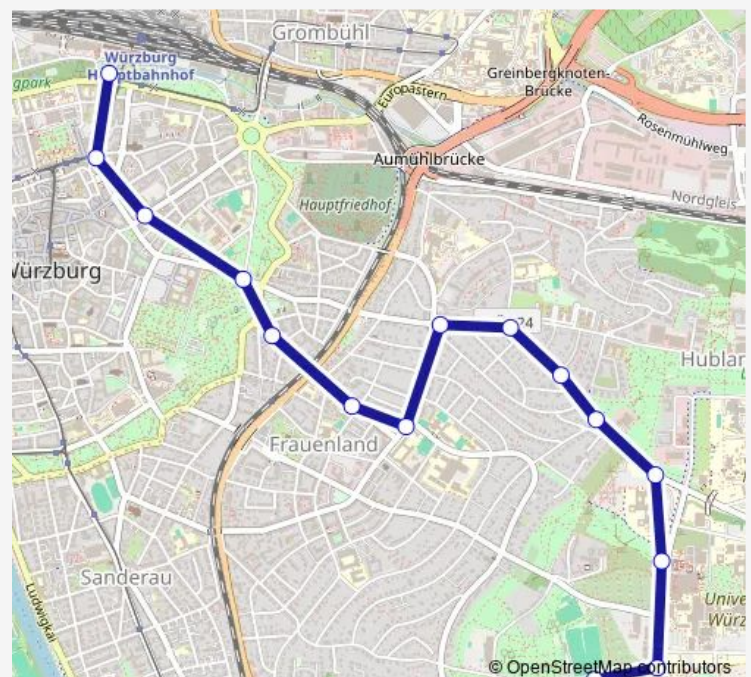

### Direction

Würzburg Juliuspromenade — Würzburg Thws

14 stops

[Open route schedule](#)

Würzburg Juliuspromenade

Würzburg Mainfranken Theater

Würzburg Rennweg

Würzburg, Valentin-Becker-Str.

### Route schedule

Würzburg Juliuspromenade — Würzburg Thws

Monday	07:46
Tuesday	07:46
Wednesday	07:46
Thursday	07:46
Friday	07:46
Saturday	—
Sunday	—

### Route info

Direction: Würzburg Juliuspromenade

Stops: 14

Trip Duration: 0 hour 19 min

## Direction

Würzburg, Universität Sportzentrum — Würzburg, Busbahnhof

15 stops

[Open route schedule](#)

Würzburg, Universität Sportzentrum

Würzburg Universitätszentrum

Wü Philosophisches Institut

Würzburg Albert-Hoffa-Straße