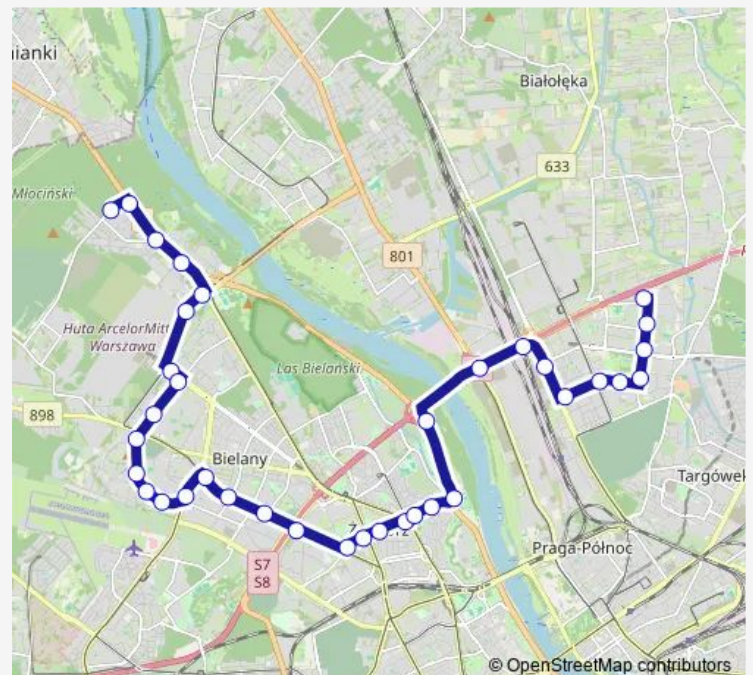

**Direction**

Młociny-UKSW 01 — Metro Młociny 20

7 stops

[Open route schedule](#)

Młociny-UKSW 01

Park Młociński 01

Dzierżoniewska 01

Muzealna 01

Prozy 04

Zajezdnia Żoliborz 02

Metro Młociny 20

**Route schedule**

Młociny-UKSW 01 — Metro Młociny 20

Monday 07:48-23:47

Tuesday 07:48-23:47

Wednesday 07:48-23:47

Thursday 07:48-23:47

Friday 07:48-23:47

Saturday 23:47

Sunday 23:47

**Route info**

Direction: Młociny-UKSW 01

Stops: 7

Trip Duration: 0 hour 10 min

## Direction

Bródno-Podgrodzie 05 — Młociny-UKSW 01

39 stops

[Open route schedule](#)

Bródno-Podgrodzie 05

Bródno-Podgrodzie 01

Łojewska 01

Szpital Bródnowski 03