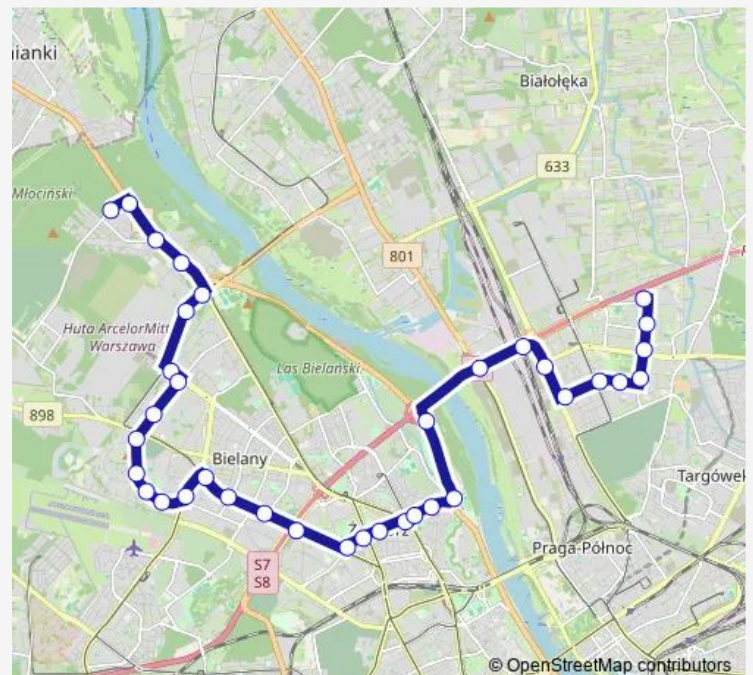

Muzealna

Dzierżonowska

Anny Jagiellonki

Żubrowa-Uksw

Młociny-Uksw

Route schedule

Metro Młociny — Młociny-Uksw

Monday 07:25-19:43

Tuesday 07:25-19:43

Wednesday 07:25-19:43

Thursday 07:25-19:43

Friday 07:25-19:43

Saturday —

Sunday —

Route info

Direction: Metro Młociny

Stops: 9

Trip Duration: 0 hour 11 min

Direction

Bródno-Podgrodzie — Młociny-Uksw

39 stops

[Open route schedule](#)

Bródno-Podgrodzie

Bródno-Podgrodzie

Łojewska

Szpital Bródnowski

Chodecka

Wyszogrodzka

Rembielińska

Bartnicza

Bazylińska

Pelcowizna