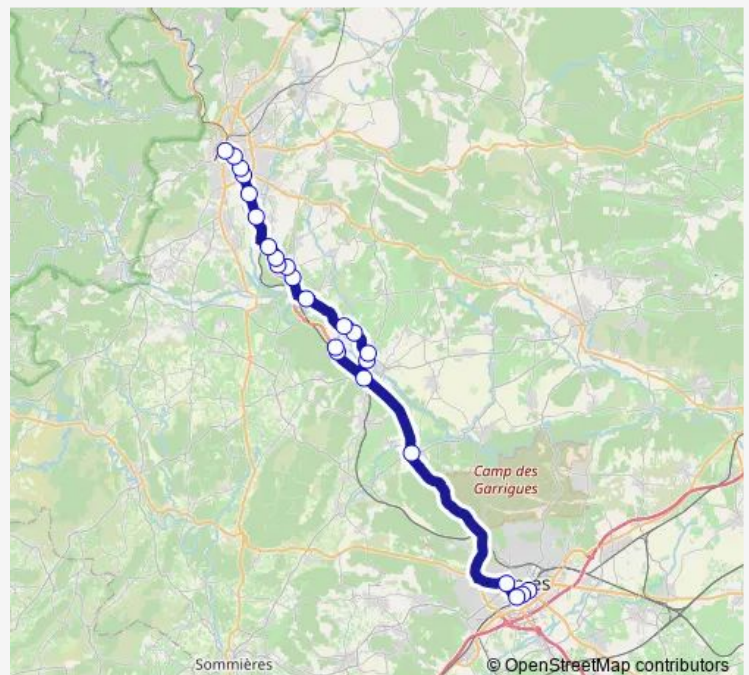

Thursday 06:15-18:10

Friday 06:15-18:10

Saturday 07:30-18:10

Sunday —

Route info

Direction: Nîmes - Gare Routière

Stops: 24

Trip Duration: 1 hour 25 min

114 — Ales - Nimes

Alès - Chopin

Alès - Dhombres

Alès - Gare Routière

Direction

Alès - Gare Routière — Nîmes - Gare Routière

23 stops

[Open route schedule](#)