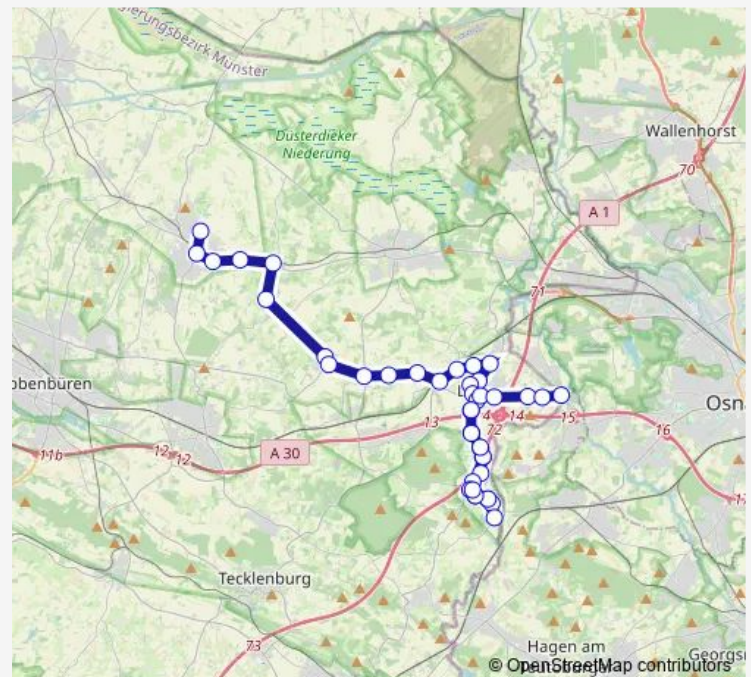

Westerkappeln, Zur Sonne

Westerkappeln, Kreisel Ibbenbürener Str.

Westerkappeln, Frehmeyer

Westerkappeln, Düter Str.

Lotte, Schultenweg

Lotte, Klausmeyer

Lotte, Torfkuhlenweg

Lotte, Hansaring

Lotte, Boyersweg

Lotte, Cappelner Straße

Lotte, Sparkasse

Lotte, Sportzentrum

Route schedule

Westerkappeln, Schulzentrum — Lotte, Sportzentrum

Monday 13:14

Tuesday 13:14

Wednesday 13:14

Thursday 13:14

Friday 13:14

Saturday —

Sunday —

Route info

Direction: Westerkappeln, Schulzentrum

Stops: 14

Trip Duration: 0 hour 16 min

■ 114 — Lotte - Westerkappeln - Mettingen

Direction

Mettingen, Schulzentrum — Lotte, Kreisel Atterfeld

41 stops

[Open route schedule](#)

Mettingen, Schulzentrum

Mettingen, Westeresch