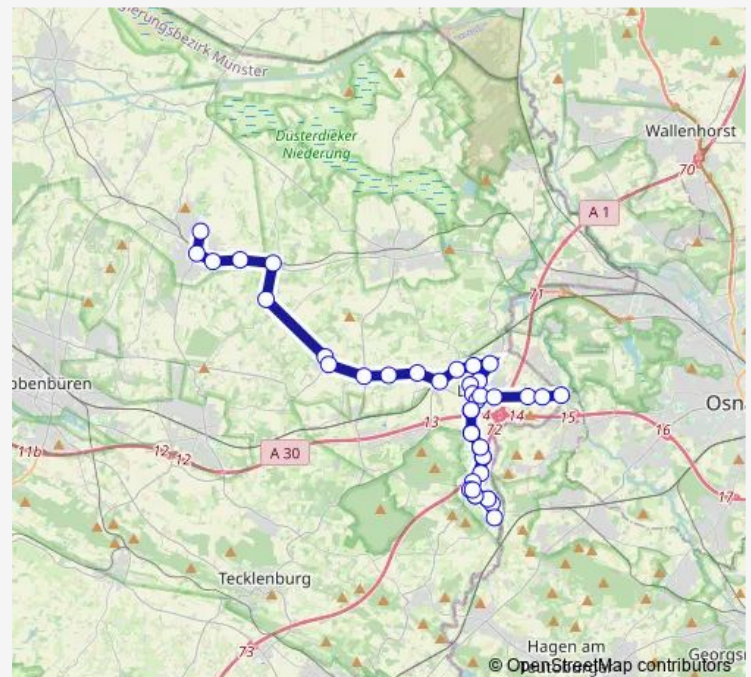

Lotte, Am Botterbusch

Westerkappeln, Düter Str.

Westerkappeln, Frehmeyer

Westerkappeln, Kreisel Ibbenbürener Str.

Westerkappeln, Zur Sonne

Westerkappeln, Henschen

Westerkappeln, Schulzentrum

**Route schedule**

Lotte, Boyersweg — Westerkappeln, Schulzentrum

Monday 07:07

Tuesday 07:07

Wednesday 07:07

Thursday 07:07

Friday 07:07

Saturday —

Sunday —

**Route info**

Direction: Lotte, Boyersweg

Stops: 10

Trip Duration: 0 hour 12 min

■ 114

## Direction

Mettingen, Schulzentrum Bstg H — Lotte, Kreisel Atterfeld Bstg 2

42 stops

[Open route schedule](#)

Mettingen, Schulzentrum Bstg H

Mettingen, Westeresch

Mettingen, Hügelstr.

Mettingen, Ostweg