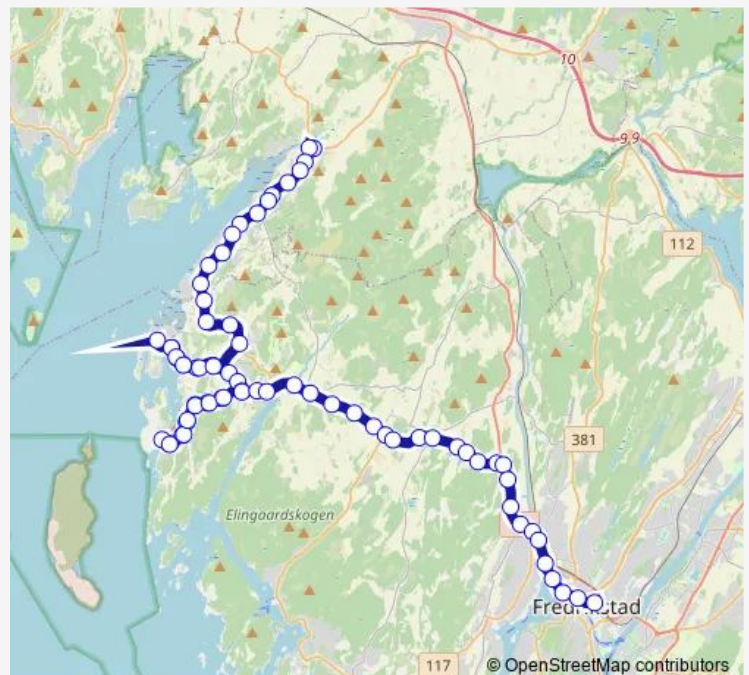

Friday 04:30-22:30

Saturday 07:30-22:30

Sunday 13:30-22:30

Route info

Direction: Fredrikstad bussterminal

Stops: 69

Trip Duration: 0 hour 48 min

■ 114 — Saltnes-Tomb

BusMaps

Huseby sag

Vallestrand

Elingaardskilen mat

Lervikbanen

Gaustadkrysset

Stenemarka

Skontorp