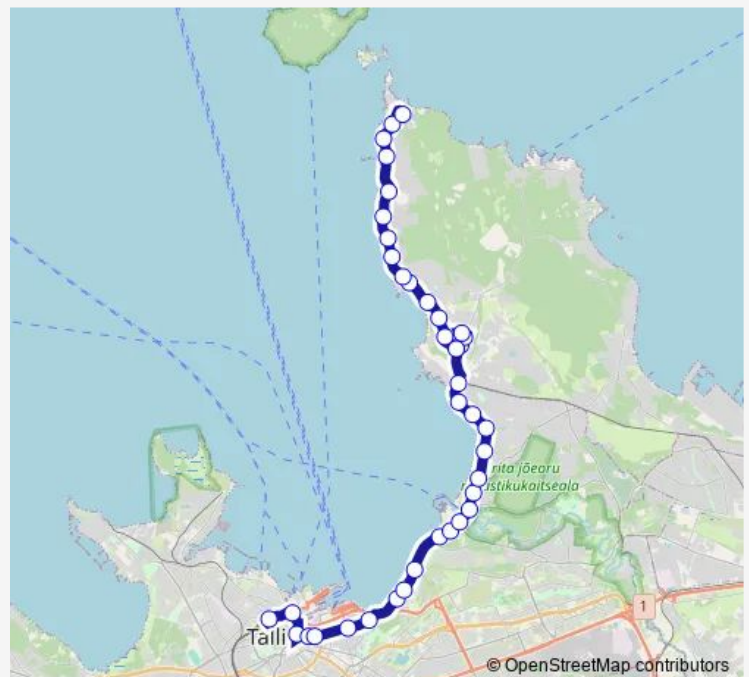

Merivälja

Route schedule

Balti jaam 6 (train station) — Rohuneeme

Monday 06:20-23:15

Tuesday 06:20-23:15

Wednesday 06:20-23:15

Thursday 06:20-23:15

Friday 06:20-23:15

Saturday 06:30-23:00

Sunday 06:30-23:00

Route info

Direction: Balti jaam 6 (train station)

Stops: 38

Trip Duration: 0 hour 48 min

Mõisapargi

Viimsi kool

Viimsi keskus 1

Poe

Kalatööstuse

Haabneeme rand

Meremärgi

Rannarahva

Tamme

Ranna

Wednesday 06:20-24:00

Thursday 06:20-24:00

Friday 06:20-24:00

Saturday 06:50-22:00

Sunday 06:50-22:00

Route info

Direction: Rohuneeme

Stops: 37