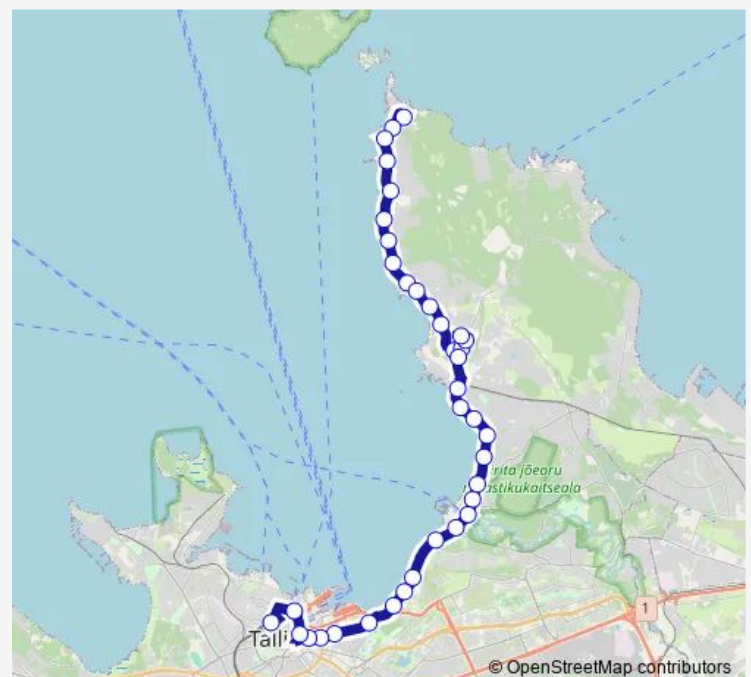

Aia tee

Tuule tee

Merivälja

Route schedule

Balti jaam 6 (train station) — Rohuneeme

Monday 06:20-23:15

Tuesday 06:20-23:15

Wednesday 06:20-23:15

Thursday 06:20-23:15

Friday 06:20-23:15

Saturday 06:30-23:00

Sunday 06:30-23:00

Route info

Direction: Balti jaam 6 (train station)

Stops: 38

Trip Duration: 0 hour 41 min

114 — Tallinn - Haabneeme - Rohuneeme

Mõisapargi

Viimsi kool

Viimsi keskus 1

Poe

Kalatööstuse

Haabneeme rand

Meremärgi

Route info

Direction: Rohuneeme

Stops: 37

Trip Duration: 0 hour 48 min

Rummu

Lillepi

Maarjamägi

Lillepaviljon