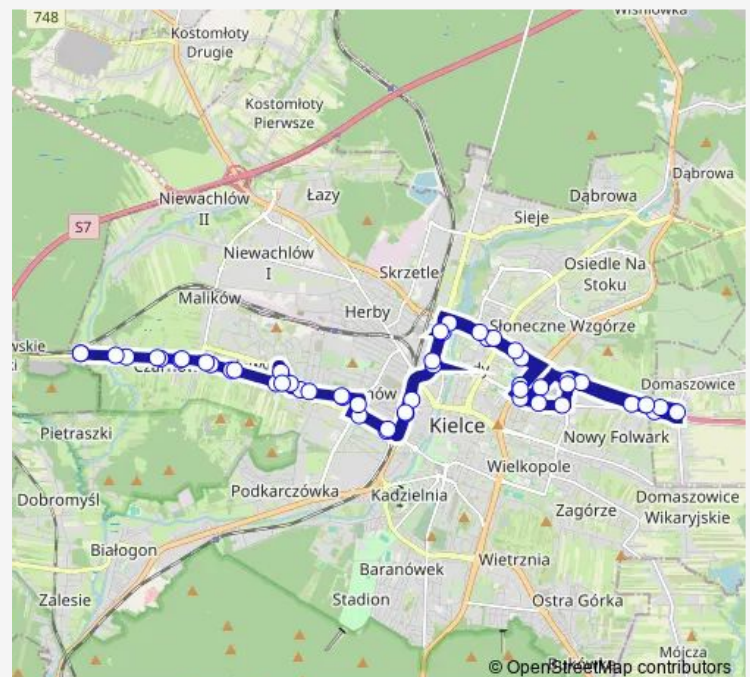

Górna

Route schedule

Piekoszowska — Piekoszowska

Monday 04:44-23:09

Tuesday 04:44-23:09

Wednesday 04:44-23:09

Thursday 04:44-23:09

Friday 04:44-23:09

Saturday 04:59-22:24

Sunday 05:00-22:13

Route info

Direction: Piekoszowska

Stops: 51

Trip Duration: 1 hour 21 min

Taylora / Żniwna

Taylora / Domaszowska

Domaszowice / Żłobek Samorządowy

Domaszowice / wiadukt

Domaszowice / Uniwersytecka

Uniwersytecka / Morcinka

Uniwersytecka

Żniwna

Domaszowska / Żniwna

Domaszowska / Górna