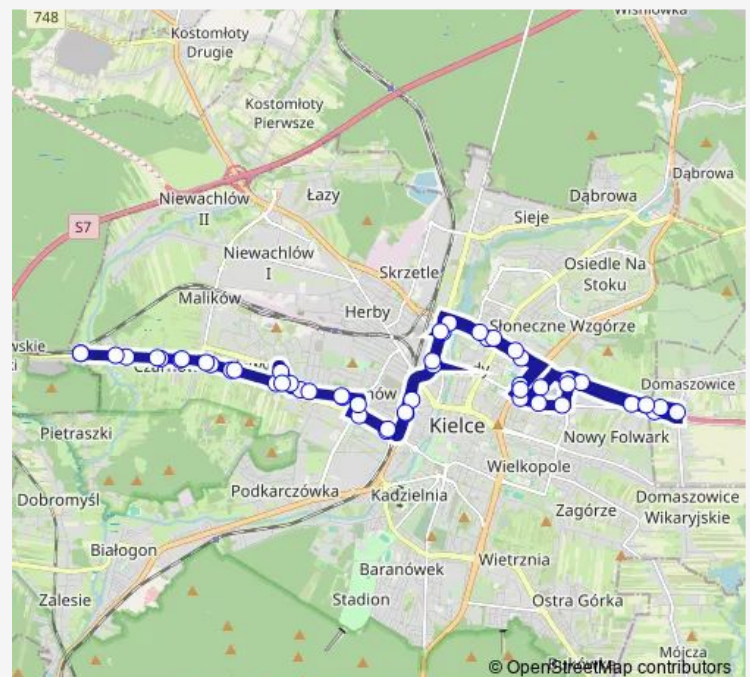

### Route schedule

Piekoszowska — Piekoszowska

Monday 04:44-23:09

Tuesday 04:44-23:09

Wednesday 04:44-23:09

Thursday 04:44-23:09

Friday 04:44-23:09

Saturday 04:59-22:24

### Route info

Direction: Piekoszowska

Stops: 51

Trip Duration: 1 hour 16 min

Taylora / Żniwna

Taylora / Domaszowska

Domaszowice / Żłobek Samorządowy

Domaszowice / wiadukt