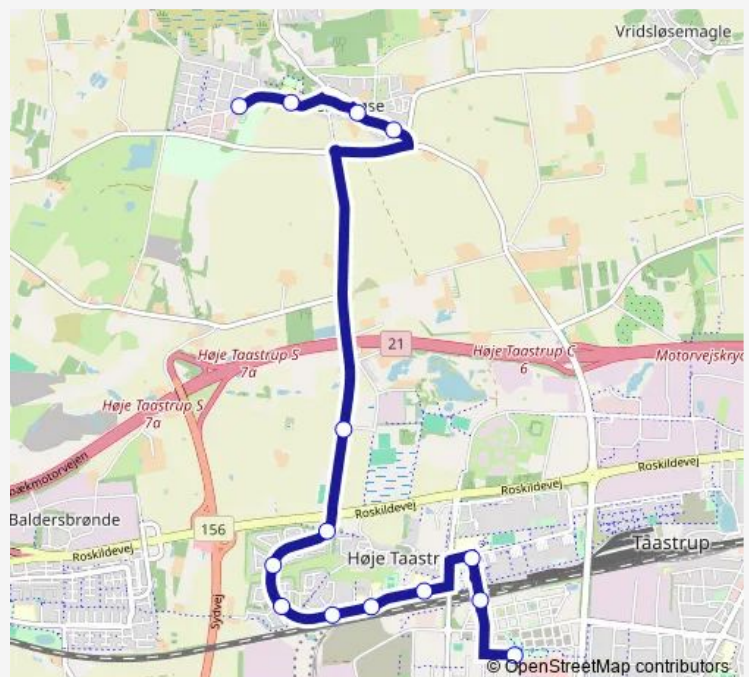

### Direction

Høje-Taastrup Rådhus (Sportorne Alle) — Sengeløsehallen (Spangåvej)

16 stops

[Open route schedule](#)

Høje-Taastrup Rådhus (Sportorne Alle)

Høje Taastrup St. (Høje Taastrup Boulev)

Gadehaveskolen (Høje Taastrup Boulevard)

### Route schedule

Høje-Taastrup Rådhus (Sportorne Alle) — Sengeløsehallen (Spangåvej)

Monday 06:04-17:04

Tuesday 06:04-17:04

Wednesday 06:04-17:04

Thursday 06:04-17:04

Friday 06:04-17:04

Saturday —

### Route info

Direction: Høje-Taastrup Rådhus (Sportorne Alle)

Stops: 16

Trip Duration: 0 hour 18 min