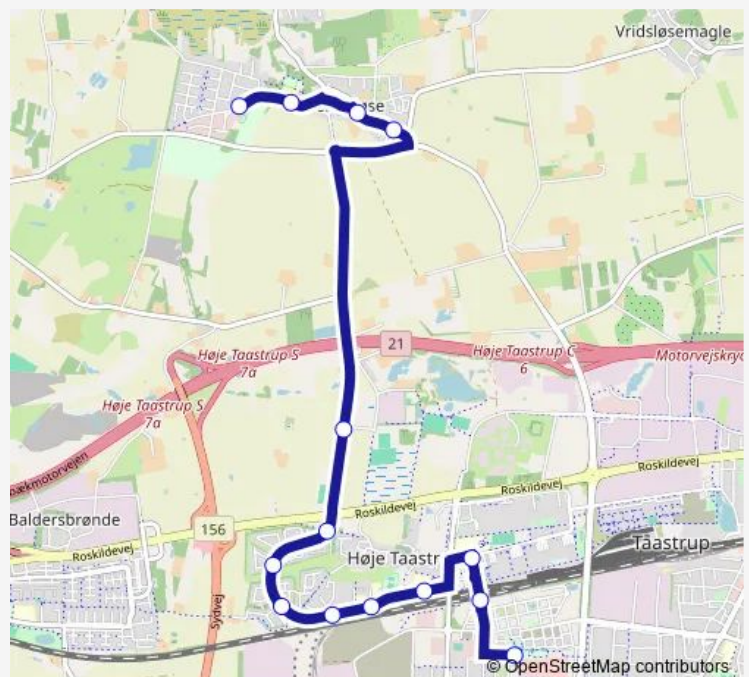

Direction

Høje-Taastrup Rådhus (Sportorne Alle) — Sengeløsehallen (Spangåvej)

16 stops

[Open route schedule](#)

Høje-Taastrup Rådhus (Sportorne Alle)

Høje Taastrup St. (Høje Taastrup Boulev)

Gadehaveskolen (Høje Taastrup Boulevard)

Sognevangen (Landsbygaden)

Høkerstræde (Landsbygaden)

Sengeløse Kirke (Landsbygaden)

Sengeløse Skole (Spangåvej)

Sengeløsehallen (Spangåvej)

Route schedule

Høje-Taastrup Rådhus (Sportorne Alle) — Sengeløsehallen (Spangåvej)

Monday 06:04-17:04

Tuesday 06:04-17:04

Wednesday 06:04-17:04

Thursday 06:04-17:04

Friday 06:04-17:04

Saturday —

Sunday —

Route info

Direction: Høje-Taastrup Rådhus (Sportorne Alle)

Stops: 16

Trip Duration: 0 hour 18 min

Direction

Sengeløsehallen (Spangåvej) — Høje-Taastrup Rådhus (Sportorne Alle)

14 stops

[Open route schedule](#)

Sengeløsehallen (Spangåvej)