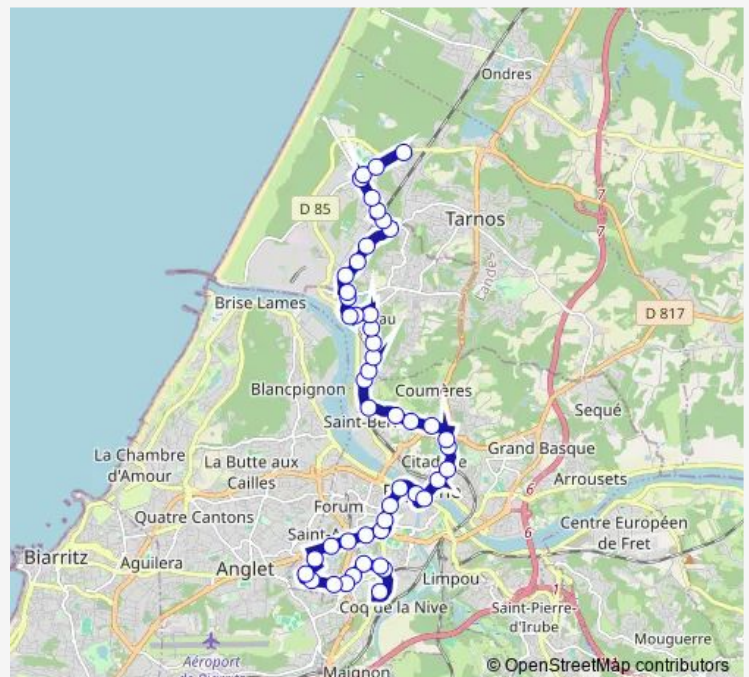

Bus 114 Tarnos La Plaine - Villa Pia - Bayonne Marrac

[Go to website](#)

Direction

Marrac — La Plaine

48 stops

[Open route schedule](#)

- Marrac
- Lycée
- J. Loeb
- Conservatoire
- Cité des Arts
- Université des Métiers
- Vallons
- Polo Beyris
- Gaudeul
- La Fontaine
- Villa Pia
- Marouette
- Lachepaillet
- Saint-Léon
- Saint-Léon
- Paulmy
- Place des Basques
- Mairie de Bayonne
- Echauguette-Museoak
- Gare de Bayonne
- Maubèc

Route schedule

Marrac — La Plaine

Monday	17:05-18:10
Tuesday	17:05-18:10
Wednesday	12:40
Thursday	17:05-18:10
Friday	17:05-18:10
Saturday	—
Sunday	—

Route info

Direction: Marrac

Stops: 48

Trip Duration: 0 hour 56 min

Citadelle

Matràs

Le Bridon

Amade

Laharie

Delvaille

Pont St-Bernard

Politzer

Pont Tardits

Bigorre

Guyenne

Aygassot

R. d'Espagne

Square Mora

Lagrange

Grimau