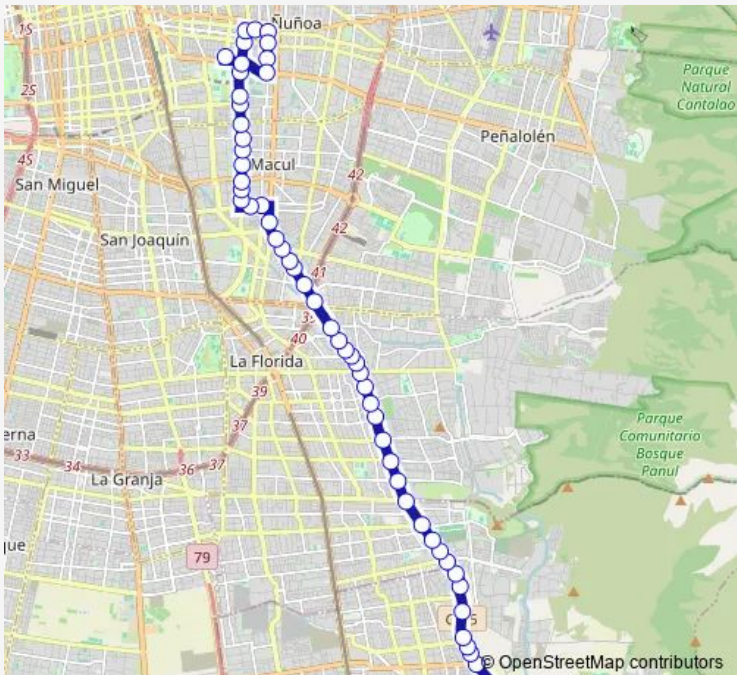

- Pf696-Av. Camilo Henríquez / esq. Altura del 1100
- Pf697-Av. Camilo Henríquez / esq. Altura del 1800
- Pf698-Parada 4 / Hospital El Peral
- PF5-Parada 2 / Hospital El Peral
- Pf829-Av. Camilo Henríquez / esq. Dr. Carlos Laison
- PF6-Av. Camilo Henríquez / esq. Av. Gabriela Oriente
- PF7-Parada 2 / Mall Plaza Tobalaba
- PF8-Parada / Liceo Juan Mackenna
- PF9-Parada / Colegio Mayor
- Pf10-Parada 2 / Paradero 26 Av. La Florida
- Pf11-Parada / Paradero 25 Av. La Florida
- Pf12-Parada / Cementerio Parque El Prado
- Pf13-Parada 2 / Paradero 23 Av. La Florida
- Pf15-Parada 2 / Paradero 21 Av. La Florida
- Pe23-Parada / Boston College La Florida
- Pe24-Parada 2 / Paradero 19 Av. La Florida
- Pe25-Parada 2 / Paradero 18 Av. La Florida
- Pe26-Parada / Paradero 17 Av. La Florida
- Pe27-Parada / Paradero 16 Av. La Florida
- Pe28-Parada / Paradero 15 Av. La Florida
- Pe29-Parada 2 / Paradero 14 Av. La Florida

Route schedule
 Pf696-Av. Camilo Henríquez / esq. Altura del 1100 —
 Pd163-Campos de Deportes / esq. Los Pescadores

Monday	00:00
Tuesday	00:00
Wednesday	00:00
Thursday	00:00
Friday	00:00
Saturday	00:00
Sunday	00:00

Route info

Direction: Pf696-Av. Camilo Henríquez / esq. Altura del 1100

Stops: 54

Trip Duration: 0 hour 55 min

Pe1287-Avenida La Florida / esq. Manzanillones

Pe1383-Avenida La Florida / esq. Los Cardenales

Pe30-Avenida La Florida / esq. Los Aralios

Pe31-Parada / Liceo Técnico La Florida

Pe32-Parada / Centro de Salud La Florida

Pd85-Parada 2 / (M) Macul

Pd147-Parada / Liceo Camilo Ortúzar

Pd87-Avenida Macul / esq. El Líbano