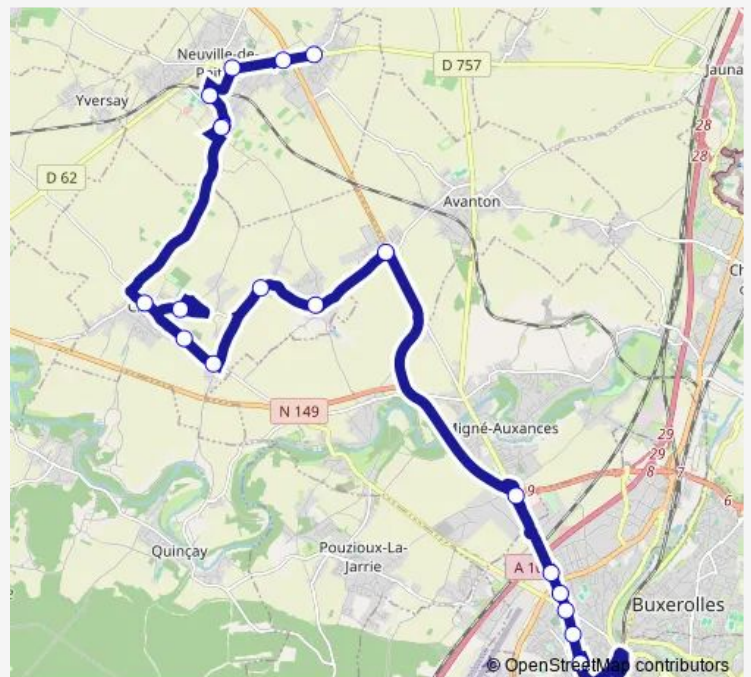

Place de Lonchard (2)

Le Chatelet (2)

44 rte de Poitiers (2)

St-Maur (2)

Mairie (2)

NEUVILLE Furigny Chateau d'eau (2)

NEUVILLE Furigny (2)

Piscine (2)

Thursday 12:45-18:15

Friday 12:45-18:15

Saturday 12:45-18:15

Sunday —

Route info

Direction: Pôle Multimodal/SNCF/CV (2)

Stops: 21

Trip Duration: 0 hour 48 min

114 — Neuville DU Poitou - Poitiers

Direction

NEUVILLE Bellefois — POITIERS Pôle Multi-modal/SNCF/CV

21 stops

[Open route schedule](#)

NEUVILLE Bellefois

NEUVILLE Mavault

NEUVILLE Gendarmerie