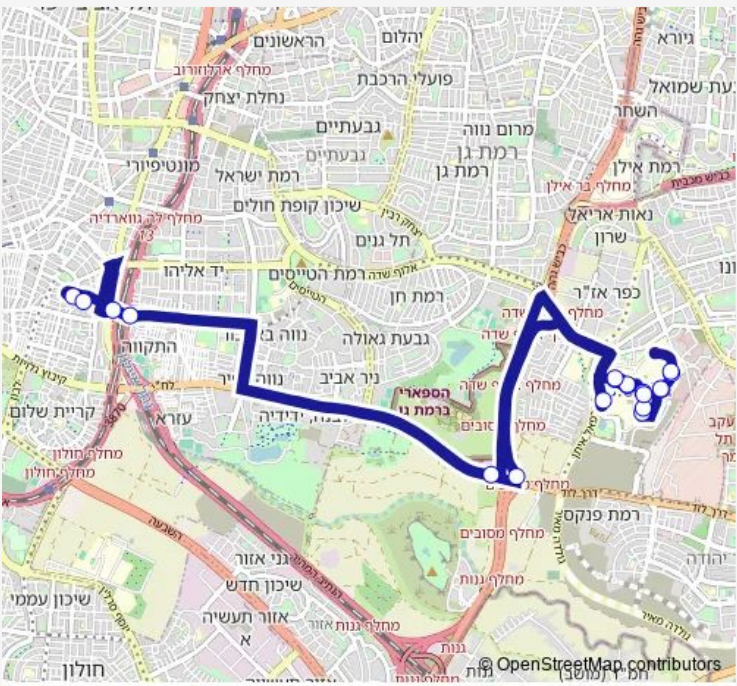

ת.מרכזית תל אביב קומה 7/רציפים-תל אביב 114  
 יפו->ת.מרכזית תל אביב קומה 7/הורדה-תל אביב יפו-10

[Go to website](#)

**Direction**  
 ת.מרכזית תל אביב קומה 7/רציפים — ת.מרכזית תל אביב קומה 7/הורדה

19 stops

[Open route schedule](#)

- ת.מרכזית תל אביב קומה 7/רציפים
- ת.רכבת ההגנה
- מחלף מסובים
- ביה"ח תל השומר/מיון
- בית החולים תל השומר/ילדים
- בית החולים תל השומר/מעבדות
- בית החולים תל השומר/אונקולוגיה
- בית החולים תל השומר/מכון עיניים
- בית החולים תל השומר/גריאטריה
- בית החולים תל השומר/שיקום
- ביה"ח תל השומר
- בית החולים תל השומר/גריאטריה
- בית החולים תל השומר/מחלקת עיניים
- בית החולים תל השומר/אונקולוגיה
- ביה"ח תל השומר
- בית החולים תל השומר/ילדים
- מחלף מסובים/דרך לוד
- ת.רכבת ההגנה
- ת.מרכזית תל אביב קומה 7/הורדה

**Route schedule**  
 ת.מרכזית תל אביב קומה 7/רציפים — ת.מרכזית תל אביב קומה 7/הורדה

Monday	06:00-21:30
Tuesday	06:00-21:30
Wednesday	06:00-21:30
Thursday	06:00-21:30
Friday	—
Saturday	—
Sunday	06:00-21:30

**Route info**  
 Direction: ת.מרכזית תל אביב קומה 7/רציפים  
 Stops: 19  
 Trip Duration: 0 hour 56 min

114 Bus time schedules and route maps are available in an offline PDF at [busmaps.com](https://busmaps.com). Use the [busmaps.com](https://busmaps.com) website to see live bus times, train schedule or subway schedule, and step-by-step directions for all public transit in Tel Aviv