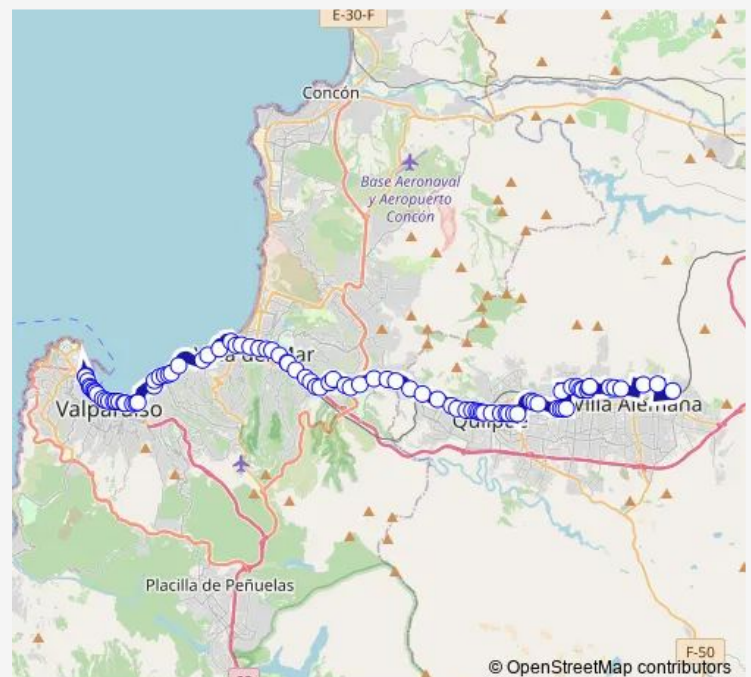

Route schedule

Ascensor Artilleria — Garita Isabel Riquelme

Monday 06:00-21:00

Tuesday 06:00-21:00

Wednesday 06:00-21:00

Thursday 06:00-21:00

Friday 06:00-21:00

Saturday 06:00-21:00

Sunday 06:00-21:00

Route info

Direction: Ascensor Artilleria

Stops: 91

Trip Duration: 1 hour 17 min

114 — Vega - Aduana

Av Espana - Subida San Luis / Oriente

Federico Santa Maria

España - Escala Bari

Estacion Portales / Sur

Inacap

Industrial De Valparaiso

Estacion Recreo / Oriente

Avenida Espana - Arturo Prato / Sur

Reloj De Flores

La Marina