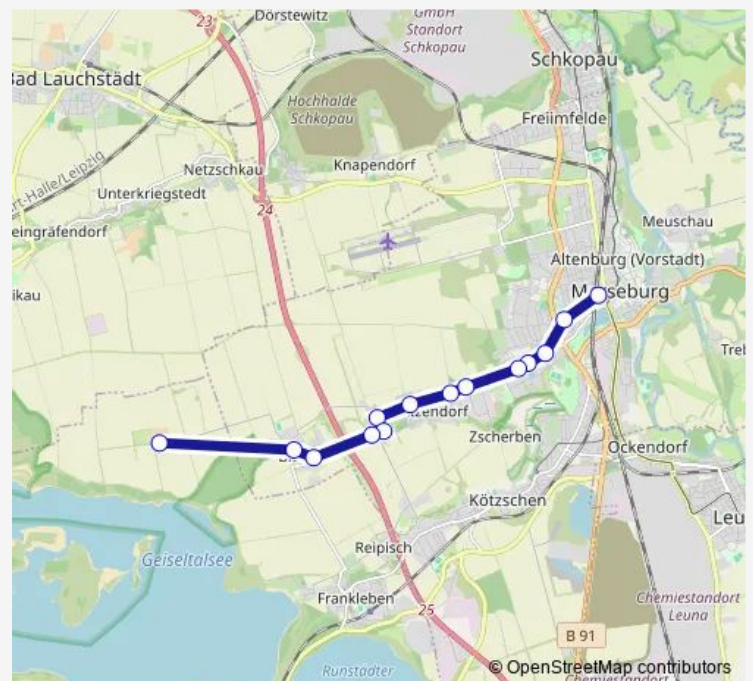

Demand and Response Bus Service 114 rfb 114

[Go to website](#)

Direction

Merseburg, Hälterstr. — Neumark Nord

3 stops

[Open route schedule](#)

Merseburg, Hälterstr.

Merseburg, Thomas-Müntzer-Park

Neumark Nord

Route schedule

Merseburg, Hälterstr. — Neumark Nord

Monday	13:45-15:25
Tuesday	13:45-15:25
Wednesday	13:45-15:25
Thursday	13:45-15:25
Friday	13:45-15:25
Saturday	—
Sunday	—

Route info

Direction: Merseburg, Hälterstr.

Stops: 3

Trip Duration: 0 hour 8 min

114 — rfb 114

Direction

Merseburg, Zob — Neumark Nord

14 stops

[Open route schedule](#)

Merseburg, Zob

Geusa, Schule

Geusa, Beunaer Weg

Blösien, Bergmannsring

Blösien, Dorfplatz

Neumark Nord

Route schedule

Merseburg, Zob — Neumark Nord

Monday	07:55-17:00
Tuesday	07:55-17:00
Wednesday	07:55-17:00
Thursday	07:55-17:00
Friday	07:55-17:00
Saturday	07:55-11:55
Sunday	—