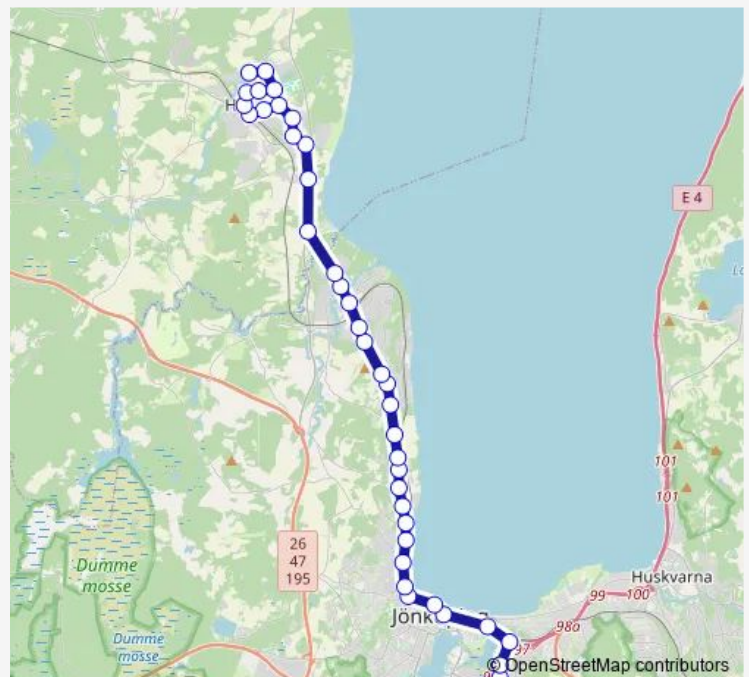

Saturday 00:20-23:20

Sunday 00:20-21:10

Route info

Direction: Jönköping Länssjukhuset Ryhov

Stops: 38

Trip Duration: 0 hour 47 min

Bankeryd Attarpsvägen

Vidablicksvägen

Bankeryd Domsandsvägen

Ebbarp

Habo Väst-Göte

Habo Sjögarp

Habo Bagaregatan

Habo Lundgatan

Habo Vårdcentralen

Habo Brandstationen

Habo station

Habo Centrum

Habo Skolgatan

Habo Sporthallen

Habo Missionskyrkan

Habo Kråkeryd

Habo Kyrkeryd

Direction