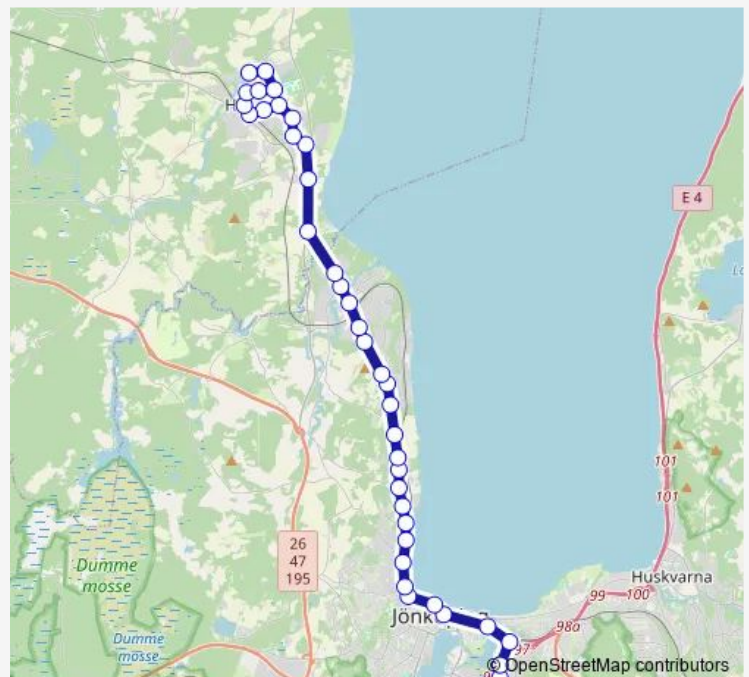

Saturday 00:20-23:20

Sunday 00:20-21:10

Route info

Direction: Jönköping Länssjukhuset Ryhov

Stops: 38

Trip Duration: 0 hour 50 min

Bankeryd Attarpsvägen

Vidablicksvägen

Bankeryd Domsandsvägen

Ebbarp

Habo Väst-Göte

Habo Sjogarp

Habo Bagaregatan

Habo Lundgatan

Habo Vårdcentralen

Habo Brandstationen

Habo station

Habo Centrum

Habo Skolgatan

Habo Sporthallen

Habo Missionskyrkan

Habo Kråkeryd

Habo Kyrkeryd

Direction