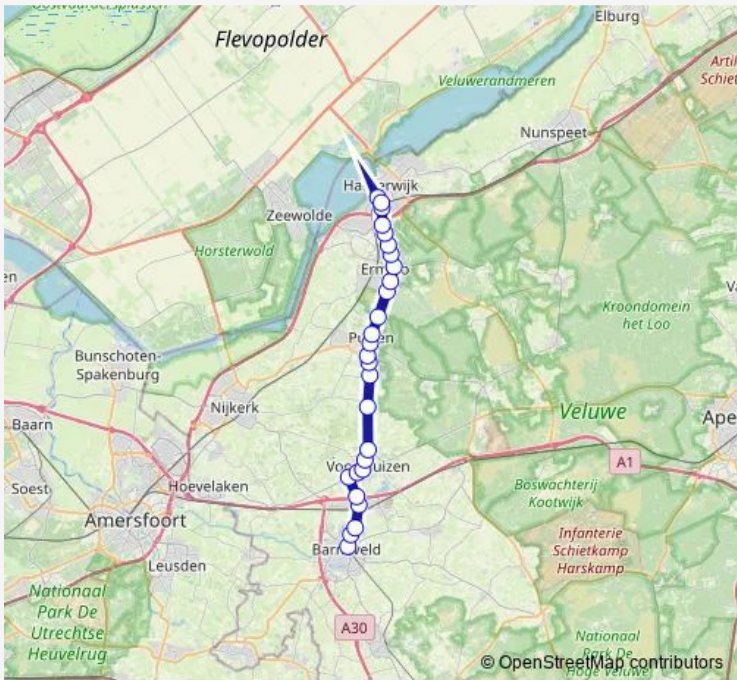

Bus 114 Harderwijk - Barneveld

[Go to website](#)

**Direction**  
 Barneveld, Station Barneveld Centrum — Harderwijk, Station

27 stops

[Open route schedule](#)

- Barneveld, Station Barneveld Centrum
- Barneveld, Vliegervelderlaan
- Barneveld, Van Wijnbergenlaan
- Barneveld, Station Barneveld Noord
- Barneveld, Zeumerseweg
- Voorthuizen, Verbindingsweg
- Voorthuizen, Buitenlust
- Voorthuizen, De Punt
- Voorthuizen, Dorpskerk
- Voorthuizen, Struik
- Huinen, Veenhuizerveldweg
- Huinen, Oude Garderenseweg
- Putten, Heihaas
- Putten, Welkoop
- Putten, Centrum
- Putten, Brinkstraat
- Putten, Zuiderveldweg
- Ermelo, Sonneheerdt
- Ermelo, Hamburgerweg
- Ermelo, 't Weitje
- Ermelo, Nassaulaan

**Route schedule**  
 Barneveld, Station Barneveld Centrum — Harderwijk, Station

Monday	06:09-22:30
Tuesday	06:09-22:30
Wednesday	06:09-22:30
Thursday	06:09-22:30
Friday	06:09-22:30
Saturday	08:30-22:30
Sunday	09:30-22:30

**Route info**  
 Direction: Barneveld, Station Barneveld Centrum  
 Stops: 27  
 Trip Duration: 0 hour 47 min

114 — Harderwijk - Barneveld **BusMaps**

Ermelo, Fazantlaan

Ermelo, Eendenparkweg

Ermelo, Fokko Kortlanglaan

Harderwijk, Mecklenburglaan

Harderwijk, Westermeeenweg

Harderwijk, Station