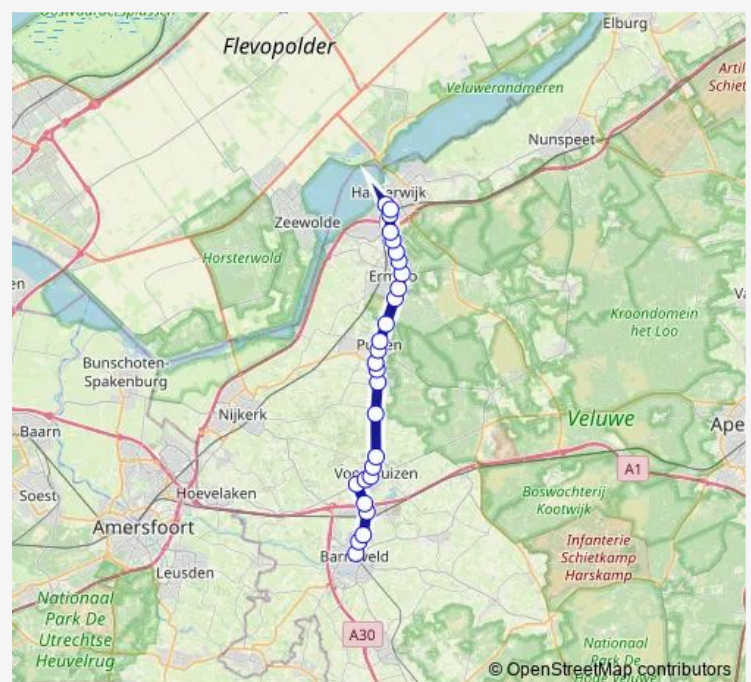

Ermelo, Hamburgerweg

Ermelo, 't Weitje

Ermelo, Nassaulaan

Route schedule

Barneveld, Station Barneveld Centrum — Harderwijk, Station

Monday 06:09-22:30

Tuesday 06:09-22:30

Wednesday 06:09-22:30

Thursday 06:09-22:30

Friday 06:09-22:30

Saturday 08:30-22:30

Sunday 09:30-22:30

Route info

Direction: Barneveld, Station Barneveld Centrum

Stops: 27

Trip Duration: 0 hour 44 min

■ 114 — Harderwijk - Barneveld

Ermelo, Fazantlaan

Ermelo, Eendenparkweg

Ermelo, Fokko Kortlanglaan

Harderwijk, Mecklenburglaan

Harderwijk, Westermeenweg

Harderwijk, Station

Direction

Barneveld, Station Barneveld Centrum — Harderwijk, Station

27 stops

[Open route schedule](#)

Barneveld, Station Barneveld Centrum

Barneveld, Vliegersvelderlaan

Barneveld, Van Wijnbergenlaan

Barneveld, Station Barneveld Noord