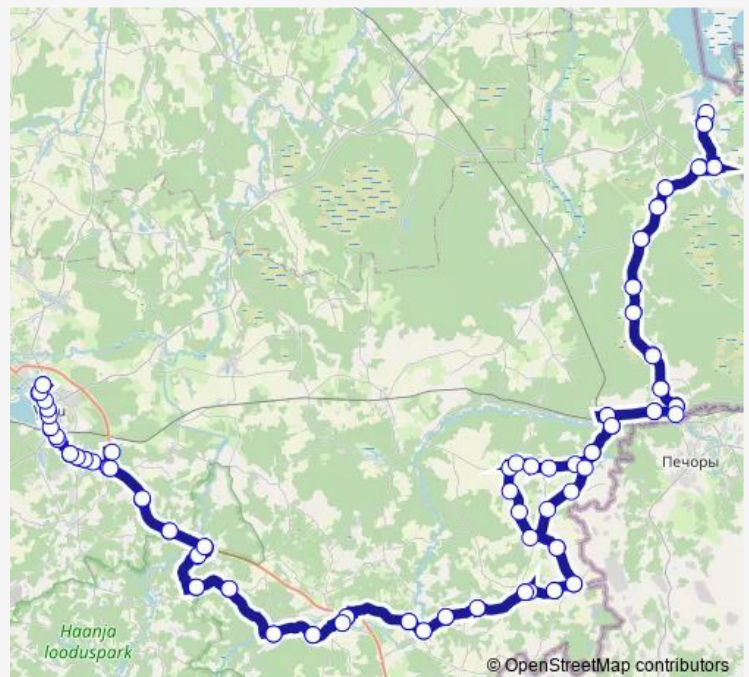

### Route schedule

Võru bussijaam — Võru bussijaam

Monday	14:50
Tuesday	14:50
Wednesday	14:50
Thursday	14:50
Friday	14:50
Saturday	14:50
Sunday	14:50

### Route info

Direction: Võru bussijaam

Stops: 103

Trip Duration: 3 hour 58 min

Vana-Vastseliina

Plessi

Kalatsova

Meremäe